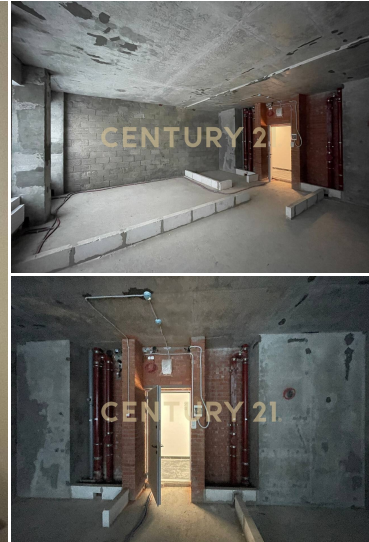

CENTURY 21

Столичная недвижимость

Продажа 1-комнатной квартиры 40.5м², 7/28 этаж

15 990 000 ₽

40.5м²

7

1

[https://www.century21.ru/nedvizhimost/prodaza-](https://www.century21.ru/nedvizhimost/prodaza-1-komnatnoi-kvartiry-405m2-728-etaz)

Москва, Даниловский, Даниловский

1-komnatnoi-kvartiry-405m2-728-etaz

Арт. 59895669 Продаётся евро 2 ком. квартира общей площадью 40,5 метров . Квартира имеет свободную планировку . Без отделки. Над созданием неповторимого облика домов жилого комплекса трудился целый ряд российских и зарубежных архитектурных бюро. Доступ во двory открыт только жителям комплекса. Вход осуществляется по smart-картам, а въезд на территорию запрещен. ЖК располагается в Даниловском районе на берегу Москвы-реки, в пешей доступности от станций метро "Тульская" и "Автозаводская", а также станции МЦК "ЗИЛ", которая в скором времени станет пересадочным узлом на две новые линии метро Троицкую и Бирюлевскую. До кремля и центра столицы 5 км. В "ЗИЛАРТе" есть : ландшафтный парк "Тюфелева роща", площадью 10 га, с дизайнерским озеле... >>