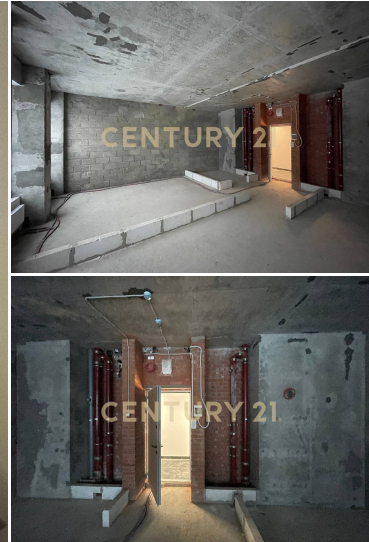

CENTURY 21

Столичная недвижимость

Продажа 1-комнатной квартиры 40.5м², 7/28 этаж

15 990 000 ₽

40.5м²

7

1

[https://www.century21.ru/nedvizhmost/prodaza-](https://www.century21.ru/nedvizhmost/prodaza-1-komnatnoi-kvartiry-405m2-728-etaz)

Москва, Даниловский, Даниловский

1-komnatnoi-kvartiry-405m2-728-etaz

Арт. 59895669 Продаётся евро 2 ком. квартира общей площадью 40,5 метров . Квартира имеет свободную планировку . Без отделки. Над созданием неповторимого облика домов жилого комплекса трудился целый ряд российских и зарубежных архитектурных бюро. Доступ во двory открыт только жителям комплекса. Вход осуществляется по smart-картам, а въезд на территорию запрещен. ЖК располагается в Даниловском районе на берегу Москвы-реки, в пешей доступности от станций метро "Тулская" и "Автозаводская", а также станции МЦК "ЗИЛ", которая в скором времени станет пересадочным узлом на две новые линии метро Троицкую и Бирюлевскую. До кремля и центра столицы 5 км. В "ЗИЛАРТе" есть : ландшафтный парк "Тюфелева роща", площадью 10 га, с дизайнерским озеле... >>