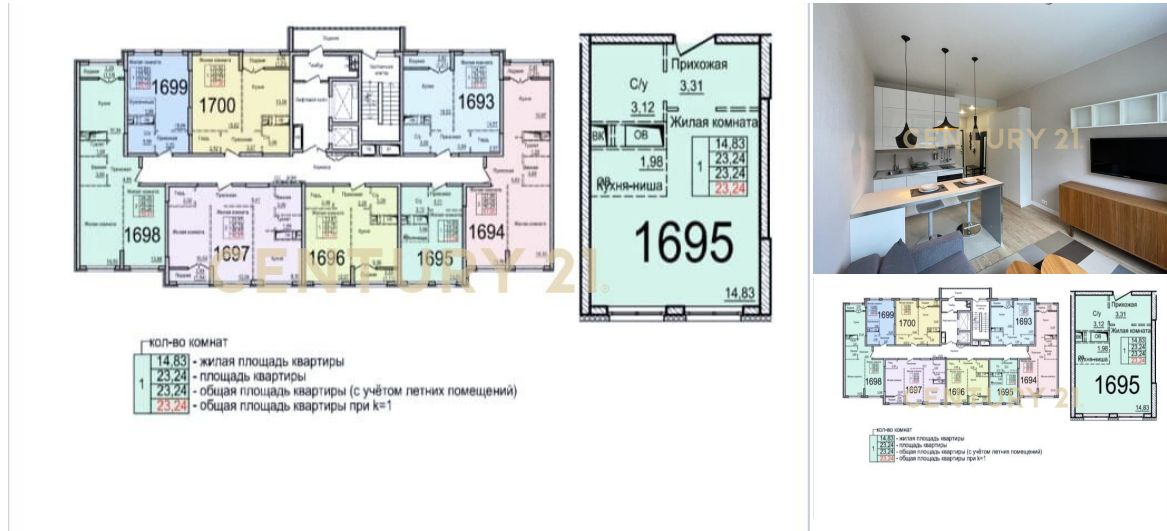

CENTURY 21

Столичная недвижимость

Продажа 1-комнатной квартиры 24м², 7/19 этаж

4 999 990 ₽

24м²

7

1

[https://www.century21.ru/nedvizhmost/prodaza-](https://www.century21.ru/nedvizhmost/prodaza-1-komnatnoi-kvartiry-24m2-719-etaz)

Балашиха г., Балашихинский, Трубецкая ул., 10

1-komnatnoi-kvartiry-24m2-719-etaz

Арт. 59918271 Продается студия площадью 24 кв.м с отделкой от застройщика в ЖК Пехра. Квартира в строящемся доме на 7 этаже, секция 13. Сдача - сентябрь 2024г. В комнате керамическая плитка и ламинат, натяжные потолки. Санузел в плитке, установлен унитаз, раковина, ванна, смеситель. ДДУ от 10 октября 2022 года. Переуступка права. ЖК Пехра - это комплекс комфорт-класса, расположенный в г. Балашиха всего в 8 км от МКАД. Территория жилого комплекса со всех сторон окружена лесными массивами и водоемами. Наша компания организует всё необходимое для проведения сделки, в том числе поможем с одобрением ипотеки. Обязательное присутствие юриста на каждом этапе. ЗВОНИТЕ! >> <https://www.century21.ru/nedvizhmost/prodaza-1-komnatnoi-kvartiry-24m2-719-etaz>