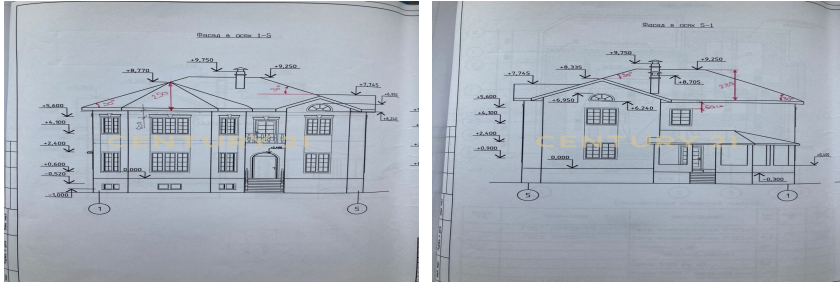

CENTURY 21

Маха Дом

<https://www.century21.ru/nedvizhimost/prodaza-doma-300m2-5-komnat-2-etaza>

Продажа дома 300м², 5 комнат, 2 этажа

16 500 000 ₽

300м² 0 5

Вознесенский п., Медведевский

Харитоновая Мария
Брокер/Владелец АН

+7 (937) 119-29-96

haritonova.marya@century21.ru

Дом в выдержанном английском стиле О ДОМЕ : Год постройки : 2018 Материал : керамический кирпич Porotherm Окна Rehau 2 этажа + цоколь Площадь общая 300 м2 1 этаж: отапливаемая веранда, кухня-гостиная, спальня, санузел, постирочная 2 этаж : 3 спальни, 2 санузла, гардеробная Цоколь: четыре помещения, свободного назначения ТЕРРИТОРИЯ Шикарный газон на всем участке Подсветка Видеонаблюдение Электро- ворота ПРЕИМУЩЕСТВА: Высота потолков в цоколе 2,20 м Полностью готов под покраску Двери массив ясеня Пол массив лиственницы Кованные карнизы Камин Теплые полы в санузлах Видеодомофон Котел Valliant Дополнительный электрический котел Полы в прихожей из натурального камня Подоконники массив сосны ИНФРАСТРУКТУРА: В закрытом п... >> <https://www.century21.ru/nedvizhimost/60343224-prodaza-doma-300m2-5-komnat-2-etaza>

Харитоновая Мария
Брокер/Владелец АН

+7 (937) 119-29-96

haritonova.marya@century21.ru

Дом в выдержанном английском стиле О ДОМЕ : Год постройки : 2018 Материал : керамический кирпич Porotherm Окна Rehau 2 этажа + цоколь Площадь общая 300 м2 1 этаж: отапливаемая веранда, кухня-гостиная, спальня, санузел, постирочная 2 этаж : 3 спальни, 2 санузла, гардеробная Цоколь: четыре помещения, свободного назначения ТЕРРИТОРИЯ Шикарный газон на всем участке Подсветка Видеонаблюдение Электро- ворота ПРЕИМУЩЕСТВА: Высота потолков в цоколе 2,20 м Полностью готов под покраску Двери массив ясеня Пол массив лиственницы Кованные карнизы Камин Теплые полы в санузлах Видеодомофон Котел Valliant Дополнительный электрический котел Полы в прихожей из натурального камня Подоконники массив сосны ИНФРАСТРУКТУРА: В закрытом п... >> <https://www.century21.ru/nedvizhimost/60343224-prodaza-doma-300m2-5-komnat-2-etaza>