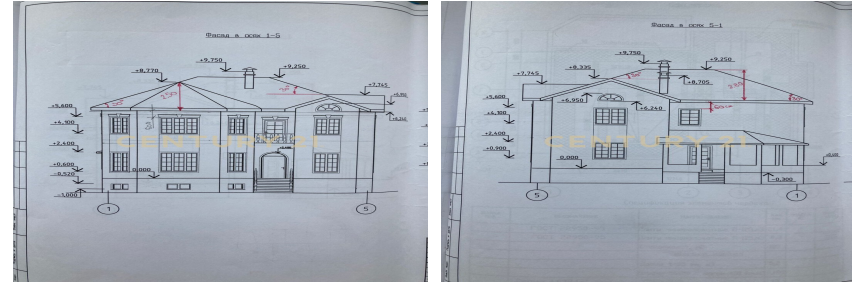

+7 (937) 119-29-96

haritonova.marya@century21.ru

Дом в выдержанном английском стиле О ДОМЕ : Год постройки : 2018 Материал : керамический кирпич Porotherm Окна Rehau 2 этажа + цоколь Площадь общая 300 м2 1 этаж: отапливаемая веранда, кухня-гостиная, спальня, санузел, постирочная 2 этаж : 3 спальни, 2 санузла, гардеробная Цоколь: четыре помещения, свободного назначения ТЕРРИТОРИЯ Шикарный газон на всем участке Подсветка Видеонаблюдение Электро- ворота ПРЕИМУЩЕСТВА: Высота потолков в цоколе 2,20 м Полностью готов под покраску Двери массив ясеня Пол массив лиственницы Кованные карнизы Камин Теплые полы в санузлах Видеодомофон Котел Valliant Дополнительный электрический котел Полы в прихожей из натурального камня Подоконники массив сосны ИНФРАСТРУКТУРА: В закрытом п... >> <https://www.century21.ru/nedvizhimost/60343224-prodaza-doma-300m2-5-komnat-2-etaza>

Харитоновая Мария
Брокер/Владелец АН

+7 (937) 119-29-96

haritonova.marya@century21.ru

Дом в выдержанном английском стиле О ДОМЕ : Год постройки : 2018 Материал : керамический кирпич Porotherm Окна Rehau 2 этажа + цоколь Площадь общая 300 м2 1 этаж: отапливаемая веранда, кухня-гостиная, спальня, санузел, постирочная 2 этаж : 3 спальни, 2 санузла, гардеробная Цоколь: четыре помещения, свободного назначения ТЕРРИТОРИЯ Шикарный газон на всем участке Подсветка Видеонаблюдение Электро- ворота ПРЕИМУЩЕСТВА: Высота потолков в цоколе 2,20 м Полностью готов под покраску Двери массив ясеня Пол массив лиственницы Кованные карнизы Камин Теплые полы в санузлах Видеодомофон Котел Valliant Дополнительный электрический котел Полы в прихожей из натурального камня Подоконники массив сосны ИНФРАСТРУКТУРА: В закрытом п... >> <https://www.century21.ru/nedvizhimost/60343224-prodaza-doma-300m2-5-komnat-2-etaza>