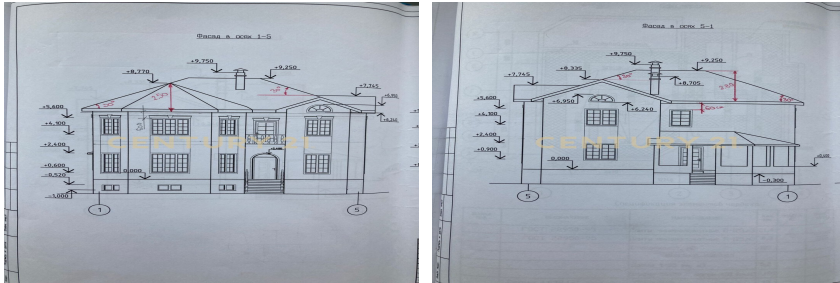

CENTURY 21

Маха Дом

<https://www.century21.ru/nedvizhimost/prodaza-doma-300m2-5-komnat-2-etaza>

Продажа дома 300м², 5 комнат, 2 этажа

16 500 000 ₽

300м² 0 5

Вознесенский п., Медведевский

Харитоновая Мария
Брокер/Владелец АН

+7 (937) 119-29-96

haritonova.marya@century21.ru

Дом в выдержанном английском стиле О ДОМЕ : Год постройки : 2018 Материал : керамический кирпич Porotherm Окна Rehau 2 этажа + цоколь Площадь общая 300 м2 1 этаж: отапливаемая веранда, кухня-гостиная, спальня, санузел, постирочная 2 этаж : 3 спальни, 2 санузла, гардеробная Цоколь: четыре помещения, свободного назначения ТЕРРИТОРИЯ Шикарный газон на всем участке Подсветка Видеонаблюдение Электро- ворота ПРЕИМУЩЕСТВА: Высота потолков в цоколе 2,20 м Полностью готов под покраску Двери массив ясеня Пол массив лиственницы Кованные карнизы Камин Теплые полы в санузлах Видеодомофон Котел Valliant Дополнительный электрический котел Полы в прихожей из натурального камня Подоконники массив сосны ИНФРАСТРУКТУРА: В закрытом п... >> <https://www.century21.ru/nedvizhimost/60343224-prodaza-doma-300m2-5-komnat-2-etaza>

Харитоновая Мария
Брокер/Владелец АН

+7 (937) 119-29-96

haritonova.marya@century21.ru

Дом в выдержанном английском стиле О ДОМЕ : Год постройки : 2018 Материал : керамический кирпич Porotherm Окна Rehau 2 этажа + цоколь Площадь общая 300 м2 1 этаж: отапливаемая веранда, кухня-гостиная, спальня, санузел, постирочная 2 этаж : 3 спальни, 2 санузла, гардеробная Цоколь: четыре помещения, свободного назначения ТЕРРИТОРИЯ Шикарный газон на всем участке Подсветка Видеонаблюдение Электро- ворота ПРЕИМУЩЕСТВА: Высота потолков в цоколе 2,20 м Полностью готов под покраску Двери массив ясеня Пол массив лиственницы Кованные карнизы Камин Теплые полы в санузлах Видеодомофон Котел Valliant Дополнительный электрический котел Полы в прихожей из натурального камня Подоконники массив сосны ИНФРАСТРУКТУРА: В закрытом п... >> <https://www.century21.ru/nedvizhimost/60343224-prodaza-doma-300m2-5-komnat-2-etaza>