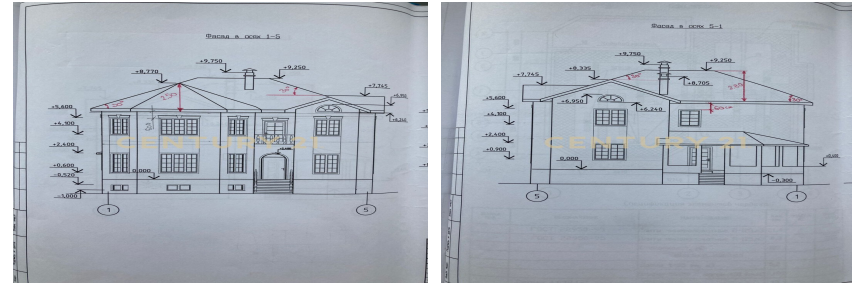

+7 (937) 119-29-96

haritonova.marya@century21.ru

Дом в выдержанном английском стиле О ДОМЕ : Год постройки : 2018 Материал : керамический кирпич Porotherm Окна Rehau 2 этажа + цоколь Площадь общая 300 м2 1 этаж: отапливаемая веранда, кухня-гостиная, спальня, санузел, постирочная 2 этаж : 3 спальни, 2 санузла, гардеробная Цоколь: четыре помещения, свободного назначения ТЕРРИТОРИЯ Шикарный газон на всем участке Подсветка Видеонаблюдение Электро- ворота ПРЕИМУЩЕСТВА: Высота потолков в цоколе 2,20 м Полностью готов под покраску Двери массив ясеня Пол массив лиственницы Кованные карнизы Камин Теплые полы в санузлах Видеодомофон Котел Valliant Дополнительный электрический котел Полы в прихожей из натурального камня Подоконники массив сосны ИНФРАСТРУКТУРА: В закрытом п... >> <https://www.century21.ru/nedvizhimost/60343224-prodaza-doma-300m2-5-komnat-2-etaza>

Харитоновая Мария
Брокер/Владелец АН

+7 (937) 119-29-96

haritonova.marya@century21.ru

Дом в выдержанном английском стиле О ДОМЕ : Год постройки : 2018 Материал : керамический кирпич Porotherm Окна Rehau 2 этажа + цоколь Площадь общая 300 м2 1 этаж: отапливаемая веранда, кухня-гостиная, спальня, санузел, постирочная 2 этаж : 3 спальни, 2 санузла, гардеробная Цоколь: четыре помещения, свободного назначения ТЕРРИТОРИЯ Шикарный газон на всем участке Подсветка Видеонаблюдение Электро- ворота ПРЕИМУЩЕСТВА: Высота потолков в цоколе 2,20 м Полностью готов под покраску Двери массив ясеня Пол массив лиственницы Кованные карнизы Камин Теплые полы в санузлах Видеодомофон Котел Valliant Дополнительный электрический котел Полы в прихожей из натурального камня Подоконники массив сосны ИНФРАСТРУКТУРА: В закрытом п... >> <https://www.century21.ru/nedvizhimost/60343224-prodaza-doma-300m2-5-komnat-2-etaza>