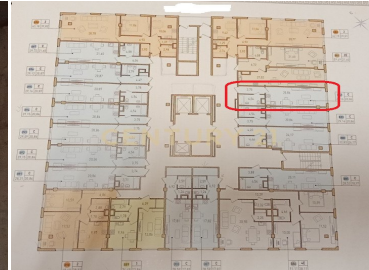

[studii-288m2-2227-etaz](https://www.century21.ru/nedvizhimost/prodaza-studii-288m2-2227-etaz)

Парголово п., Выборгский, Выборгский, Архитектора Белова ул.,
6, к 3, строение 1

Продается просторная студия 28.80 м2 в корпусе "Театр" ЖК Парнас, в молодом активно развивающемся районе Санкт-Петербурга. Высокий этаж, простор и свежий воздух. Студия без отделки. Вы сможете сделать внутри все как Вам нужно . Студия отлично подойдет как под сдачу, так и для самостоятельного проживания. В пешей доступности ст. метро Парнас (12мин пешком) От ст.м. Парнас ходит большое количество автобусов пригородного направления, в том числе в Выборг, Приозерск. Не далеко Большой Шуваловский парк, для прогулок и занятий спортом, в котором находятся множество озер и достопримечательностей. Неподалеку располагаются крупные гипермаркеты и торгово-развлекательные центры: "Окей", "Гранд Каньон", Ашан" и "МЕГА". Один собственник, студи... >>