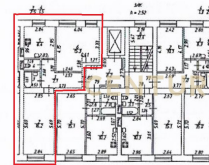

CENTURY 21

Capital Petersburg

Продажа 2-комнатной квартиры 51м², 2/9 этаж

7 150 000 ₽

51м²

2

2

[https://www.century21.ru/nedvizhimost/sankt-peterburg-puskinskii-r-n-prodaza-2-](https://www.century21.ru/nedvizhimost/sankt-peterburg-puskinskii-r-n-prodaza-2-komnatnoi-kvartiry-51m2-29-etaz)

komnatnoi-kvartiry-51m2-29-etaz