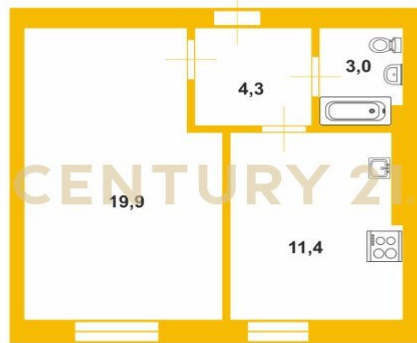

CENTURY 21

Capital Petersburg

Продажа 1-комнатной квартиры 38.6м², 5/9 этаж

5 380 000 ₽

38.6м²

5

1

[https://www.century21.ru/nedvizhimost/sankt-peterburg-prodaza-1-komnatnoi-kvartiry-](https://www.century21.ru/nedvizhimost/sankt-peterburg-prodaza-1-komnatnoi-kvartiry-386m2-59-etaz)

Санкт-Петербург, Пушкинский, Пушкинский, Московское ш., 256, к 1, строение 1

386m2-59-etaz

Продается светлая одно комнатная квартира без ремонта в ЖК "Вариант" корпус 1, этаж 5 Пушкинский район Санкт-Петербурга, п. Шушары, На придомовых территориях есть детские игровые площадки В жилом комплексе есть собственный выстроенный детский сад, две котельные и три трансформаторные подстанции. Развитая инфраструктура- детские сады, школа с бассейном, супермаркеты Магнит, Пятёрочка, Дикси, аптека, медицинский центр, почта, банки, службы доставки, не далеко дворцы и парки Пушкина и Павловска всего 6 км, до Санкт-Петербурга через Московское шоссе (в 11 км выезд на КАД). Ближайшая ст. метро Купчино - 15 минут., ст. м. Шушары - 20 минут. Прямая продажа. Один собственник. Подходит под ипотеку. Арт. 60485329 >> <https://www.century21.ru/nedvizhimost/sankt-peterburg-prodaza-1-komnatnoi-kvartiry-386m2-59-etaz>