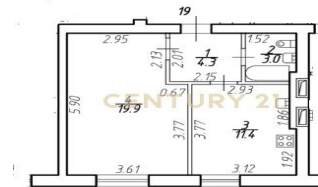

CENTURY 21

Capital Petersburg

Продажа 1-комнатной квартиры 38.6м², 5/9 этаж

5 380 000 ₽

38.6м²

5

1

[https://www.century21.ru/nedvizhimost/sankt-peterburg-prodaza-1-komnatnoi-kvartiry-](https://www.century21.ru/nedvizhimost/sankt-peterburg-prodaza-1-komnatnoi-kvartiry-386m2-59-etaz)

Санкт-Петербург, Пушкинский, Пушкинский, Московское ш., 256, к 1, строение 1

386m2-59-etaz