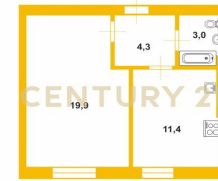

CENTURY 21

Capital Petersburg

<https://www.century21.ru/nedvizhimost-peterburg-prodaza-1-komnatnoi-kvartiry-386m2-59-etaz>

Продажа 1-комнатной квартиры 38.6м², 5/9 этаж

5 380 000 ₽

38.6м² 5 1

Санкт-Петербург, Пушкинский, Пушкинский, Московское ш., 256, к 1, строение 1

Верещагина Инна
Брокер/Владелец АН

+7 (921) 940-21-00
inna.vereshchagina@century21.ru

Продается светлая одно комнатная квартира без ремонта в ЖК "Вариант" корпус 1, этаж 5 Пушкинский район Санкт-Петербурга, п. Шушары, На придомовых территориях есть детские игровые площадки В жилом комплексе есть собственный выстроенный детский сад, две котельные и три трансформаторные подстанции. Развитая инфраструктура- детские сады, школа с бассейном, супермаркеты Магнит, Пятерочка, Дикси, аптека, медицинский центр, почта, банки, службы доставки, не далеко дворцы и парки Пушкина и Павловска всего 6 км, до Санкт-Петербурга через Московское шоссе (в 11 км выезд на КАД). Ближайшая ст. метро Купчино - 15 минут., ст. м. Шушары - 20 минут. Прямая продажа. Один собственник. Подходит под ипотеку. Арт. 60485329 >> <https://www.century21.ru/nedvizhimost/sankt-peterburg-prodaza-1-komnatnoi-kvartiry-386m2-59-etaz>

Продажа квартиры
+7 (921) 940-21-00
Продажа квартиры
+7 (921) 940-21-00
Продажа квартиры
+7 (921) 940-21-00
Продажа квартиры
+7 (921) 940-21-00
Продажа квартиры
+7 (921) 940-21-00
Продажа квартиры
+7 (921) 940-21-00
Продажа квартиры
+7 (921) 940-21-00
Продажа квартиры
+7 (921) 940-21-00
Продажа квартиры
+7 (921) 940-21-00
Продажа квартиры
+7 (921) 940-21-00
Продажа квартиры
+7 (921) 940-21-00

CENTURY 21
Capital Petersburg

CENTURY 21

Capital Petersburg