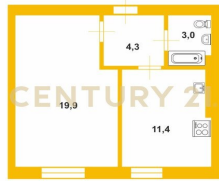

CENTURY 21

Capital Petersburg

<https://www.century21.ru/nedvizhimost-peterburg-prodaza-1-komnatnoi-kvartiry-386m2-59-etaz>

Продажа 1-комнатной квартиры 38.6м², 5/9 этаж

5 380 000 ₽

38.6м² 5 1

Санкт-Петербург, Пушкинский, Пушкинский, Московское ш., 256, к 1, строение 1