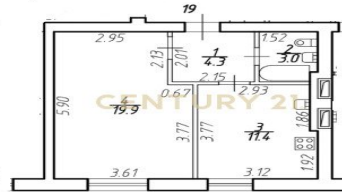

CENTURY 21

Capital Petersburg

<https://www.century21.ru/nedvizhimost-peterburg-prodaza-1-komnatnoi-kvartiry-386m2-59-etaz>

Продажа 1-комнатной квартиры 38.6м², 5/9 этаж

5 380 000 ₽

38.6м² 5 1

Санкт-Петербург, Пушкинский, Пушкинский, Московское ш., 256, к 1, строение 1