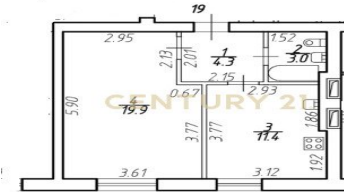

38.6м² 5 1

Санкт-Петербург, Пушкинский, Пушкинский, Московское ш., 256, к 1, строение 1

Верещагина Инна
Брокер/Владелец АН

+7 (921) 940-21-00
inna.vereshchagina@century21.ru

Продается светлая одно комнатная квартира без ремонта в ЖК "Вариант" корпус 1, этаж 5 Пушкинский район Санкт-Петербурга, п. Шушары, На придомовых территориях есть детские игровые площадки В жилом комплексе есть собственный выстроенный детский сад, две котельные и три трансформаторные подстанции. Развитая инфраструктура- детские сады, школа с бассейном, супермаркеты Магнит, Пятерочка, Дикси, аптека, медицинский центр, почта, банки, службы доставки, не далеко дворцы и парки Пушкина и Павловска всего 6 км, до Санкт-Петербурга через Московское шоссе (в 11 км выезд на КАД). Ближайшая ст. метро Купчино - 15 минут., ст. м. Шушары - 20 минут. Прямая продажа. Один собственник. Подходит под ипотеку. Арт. 60485329 >> <https://www.century21.ru/nedvizhimost/sankt-peterburg-prodaza-1-komnatnoi-kvartiry-386m2-59-etaz>