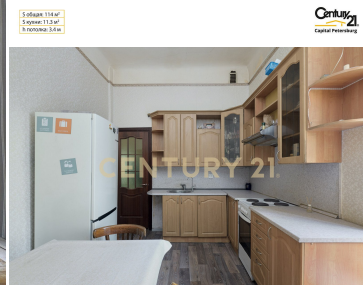

CENTURY 21

Capital Petersburg

Продажа 4-комнатной квартиры 114м², 2/4 этаж

18 850 000 ₽

114м²

2

4

Санкт-Петербург, Центральный, Центральный, Кутузова наб., 28, литера А

<https://www.century21.ru/nedvizhimost/sankt-peterburg-prodaza-4-komnatnoi-kvartiry->

114m2-24-etaz

Эксклюзивное предложение! Предлагаем к продаже 4 комнатную квартиру общей площадью 114 кв.м. в тихом дворике на набережной Кутузова, 28 (Особняк Е.А. Александровской) 1917 года постройки, тип перекрытий смешанные. О КВАРТИРЕ: расположена на 2-м этаже 4 этажного дома., первый этаж под квартирой - нежилой. Планировка односторонняя. Все семь окон смотрят в красивый и уютный двор. Высота потолков 3.40 - 3.55 м. Санузел отдельный. В квартире есть действующая печь, частично сохранена лепка, паркет. Парковка для машин в закрытом дворе, место есть, ворота открываются с пульта. О МЕСТОПОЛОЖЕНИИ: в 200 шагах находится Летний сад. 800 метров, до Михайловского замка. Рядом Марсово поле, Фонтанка, в пешей доступности Таврический сад, набережна... >> <https://www.century21.ru/nedvizhimost/sankt-peterburg-prodaza-4-komnatnoi-kvartiry-114m2-24-etaz>