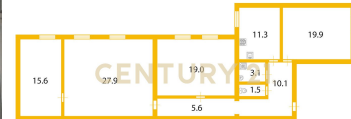

CENTURY 21

Capital Petersburg

Продажа 4-комнатной квартиры 114м², 2/4 этаж

18 850 000 ₽

114м²

2

4

Санкт-Петербург, Центральный, Центральный, Кутузова наб., 28, литера А

<https://www.century21.ru/nedvizhimost/sankt-peterburg-prodaza-4-komnatnoi-kvartiry->

114m2-24-etaz

Эксклюзивное предложение! Предлагаем к продаже 4 комнатную квартиру общей площадью 114 кв.м. в тихом дворике на набережной Кутузова, 28 (Особняк Е.А. Александровской) 1917 года постройки, тип перекрытий смешанные. О КВАРТИРЕ: расположена на 2-м этаже 4 этажного дома., первый этаж под квартирой - нежилой. Планировка односторонняя. Все семь окон смотрят в красивый и уютный двор. Высота потолков 3.40 - 3.55 м. Санузел отдельный. В квартире есть действующая печь, частично сохранена лепка, паркет. Парковка для машин в закрытом дворе, место есть, ворота открываются с пульта. О МЕСТОПОЛОЖЕНИИ: в 200 шагах находится Летний сад. 800 метров, до Михайловского замка. Рядом Марсово поле, Фонтанка, в пешей доступности Таврический сад, набережна... >> <https://www.century21.ru/nedvizhimost/sankt-peterburg-prodaza-4-komnatnoi-kvartiry-114m2-24-etaz>