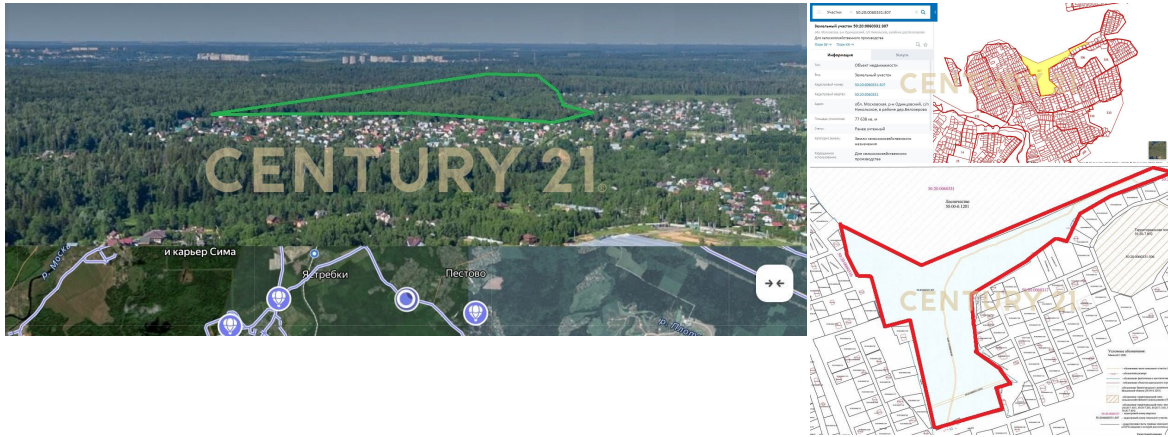

Прекрасный лесной участок с реликтовыми деревьями, расположенный вдали от проезжей части по границе с Звенигородским лесничеством. Участок лежит в окружении сложившихся охраняемых поселков СНТ «Гермес», «Пестово», «Кристалл», «Зевс». Газ и электричество по границе с участком. Круглогодичный асфальтированный проезд. 43 км от МКАД. Между Кубинкой и Звенигородом. Можайское/Минское/Новорижское шоссе. обл. Московская, р-н Одинцовский, с/п, в районе дер. Белозерово Участок ровный, сухой, без заболоченностей. Документы: Кадастровый номер: 50:20:0060331:307 Категория земель: земли сельскохозяйственного назначения. Вид разрешённого использования: садоводство с правом постройки объектов капитального строительства и разрешением регистрации прожив... >> <https://www.century21.ru/nedvizhimost/prodaza-ucastka-7763sot>