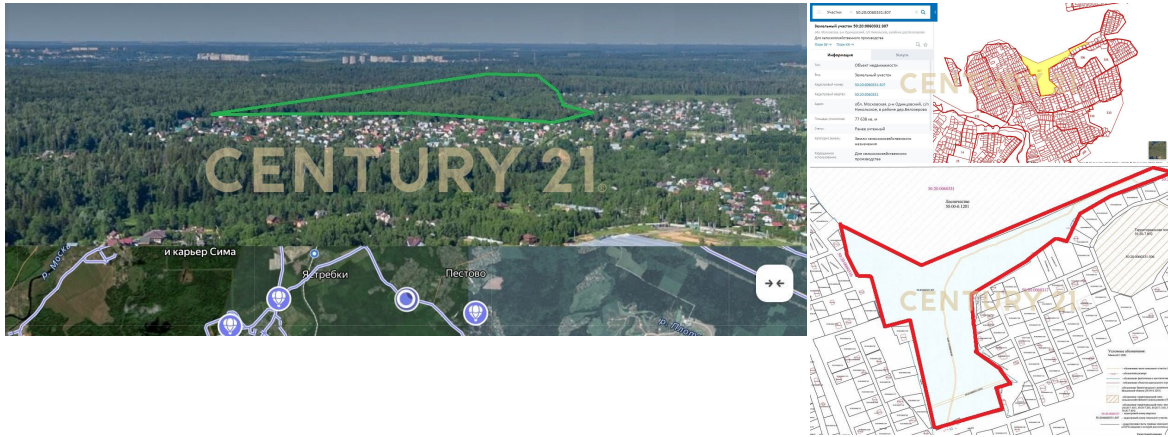

Прекрасный лесной участок с реликтовыми деревьями, расположенный вдали от проезжей части по границе с Звенигородским лесничеством. Участок лежит в окружении сложившихся охраняемых поселков СНТ «Гермес», «Пестово», «Кристалл», «Зевс». Газ и электричество по границе с участком. Круглогодичный асфальтированный проезд. 43 км от МКАД. Между Кубинкой и Звенигородом. Можайское/Минское/Новорижское шоссе. обл. Московская, р-н Одинцовский, с/п, в районе дер. Белозерово Участок ровный, сухой, без заболоченностей. Документы: Кадастровый номер: 50:20:0060331:307 Категория земель: земли сельскохозяйственного назначения. Вид разрешённого использования: садоводство с правом постройки объектов капитального строительства и разрешением регистрации прожив... >> <https://www.century21.ru/nedvizhmost/prodaza-ucastka-7763sot>