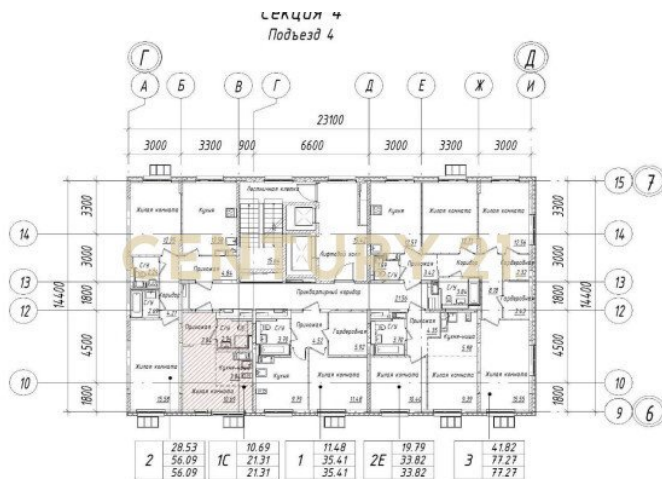

<https://www.century21.ru/nedvizhmost/prodaza-studii-2131m2-1112-etaz> Коробово д., Ленинский

Арт. 61302931 Продаётся по переуступке видовая студия с отделкой по цене гораздо ниже чем у застройщика! Выдают ключи! - Это новый жилой комплекс на юге Подмосквы. Монолитные дома с современными входными группами, с местами для хранения колясок и велосипедов, скоростными и надежными лифтами. - Рядом с ЖК расположен большой лес и Коробовские пруды. Рядом с ЖК есть автобусные остановки: за 20 минут можно добраться до станции метро "Домодедовская". Студия также будет очень востребована в качестве наемного жилья, с учетом своего удачного расположения (близость к Москве, оживленным автодорогам, крупным логистическим центрам, аэропорту Домодедово. >>