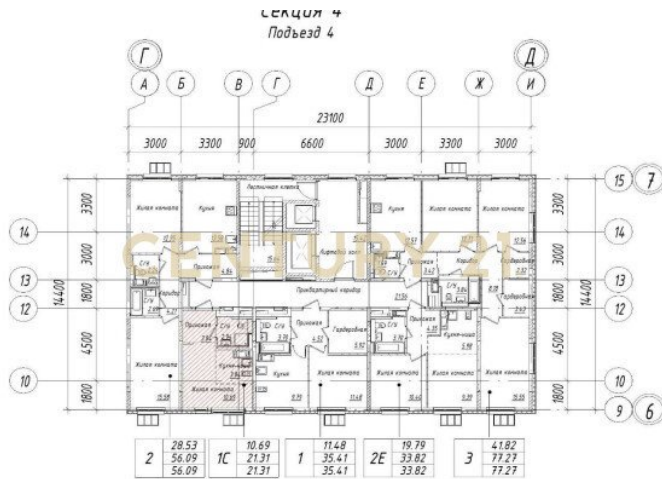

<https://www.century21.ru/nedvizhmost/prodaza-studii-2131m2-1112-etaz> Коробово д., Ленинский

Арт. 61302931 Продаётся по переуступке видовая студия с отделкой по цене гораздо ниже чем у застройщика! Выдают ключи! - Это новый жилой комплекс на юге Подмосквы. Монолитные дома с современными входными группами, с местами для хранения колясок и велосипедов, скоростными и надежными лифтами. - Рядом с ЖК расположен большой лес и Коробовские пруды. Рядом с ЖК есть автобусные остановки: за 20 минут можно добраться до станции метро "Домодедовская". Студия также будет очень востребована в качестве наемного жилья, с учетом своего удачного расположения (близость к Москве, оживленным автодорогам, крупным логистическим центрам, аэропорту Домодедово. >>