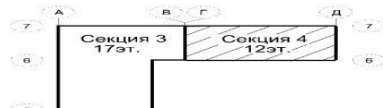

<https://www.century21.ru/nedvizhmost/vidnoe-prodaza-studii-2131m2-712-etaz> Коробово д., Ленинский

2.2. Местоположение Объекта долевого строительства на этаже строящегося многоквартирного дома

Арт. 61303713 Продаётся видовая студия с отделкой по цене гораздо ниже чем у застройщика! - Это новый жилой комплекс на юге Подмосквы. Монолитные дома с современными входными группами, с местами для хранения колясок и велосипедов, скоростными и надежными лифтами. - Рядом с ЖК расположен большой лес и Коробовские пруды. Рядом с ЖК есть автобусные остановки: за 20 минут можно добраться до станции метро "Домодедовская". Студия также будет очень востребована в качестве наемного жилья, с учетом своего удачного расположения (близость к Москве, оживленным автодорогам, крупным логистическим центрам, аэропорту Домодедово. >> <https://www.century21.ru/nedvizhmost/vidnoe-prodaza-studii-2131m2-712-etaz>