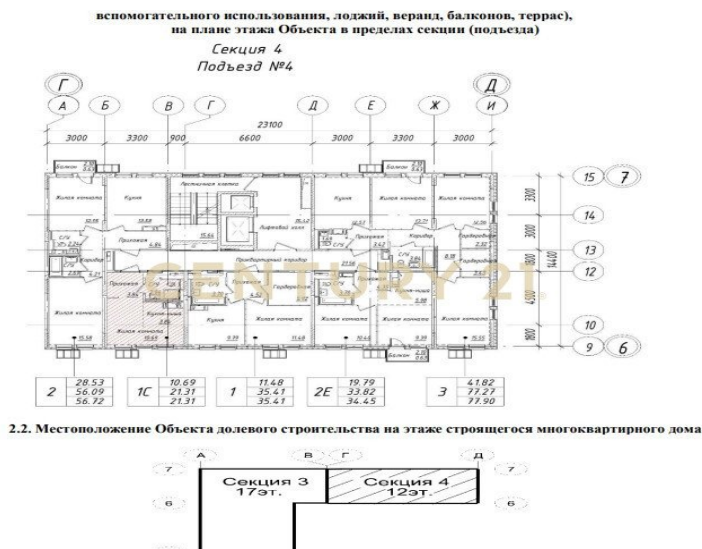

[https://www.century21.ru/nedvizhimost/vidnoe-](https://www.century21.ru/nedvizhimost/vidnoe-prodaza-studii-2131m2-712-etaz)

Коробово д., Ленинский

prodaza-studii-2131m2-712-etaz

Арт. 61303713 Продаётся видовая студия с отделкой по цене гораздо ниже чем у застройщика! - Это новый жилой комплекс на юге Подмосквы. Монолитные дома с современными входными группами, с местами для хранения колясок и велосипедов, скоростными и надежными лифтами. - Рядом с ЖК расположен большой лес и Коробовские пруды. Рядом с ЖК есть автобусные остановки: за 20 минут можно добраться до станции метро "Домодедовская". Студия также будет очень востребована в качестве наемного жилья, с учетом своего удачного расположения (близость к Москве, оживленным автодорогам, крупным логистическим центрам, аэропорту Домодедово. >> <https://www.century21.ru/nedvizhimost/vidnoe-prodaza-studii-2131m2-712-etaz>