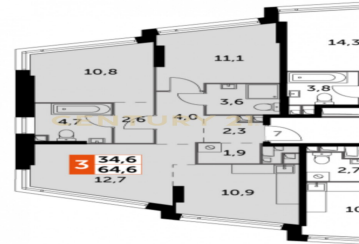

CENTURY 21

Столичная недвижимость
<https://www.century21.ru/nedvizhimost/varsavskoe-sosse-prodaza-3-komnatnoi-kvartiry-646m2-1229-etaz>

Продажа 3-комнатной квартиры 64.6м², 12/29 этаж

26 500 000 ₽

64.6м² 12 3

Москва, Нагатино-Садовники, Нагатино-Садовники,
Варшавское ш., 37а, к 2