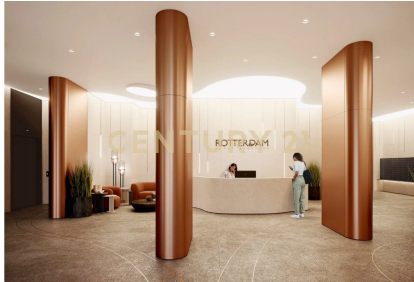

Москва, Нагатино-Садовники, Нагатино-Садовники,
Варшавское ш., 37а, к 2

Антонова Екатерина
Александровна
Агент

+7 (925) 135-29-00
antonova.ekaterina@century21.ru

Арт. 61640187 УСПЕЙТЕ ПРИОБРЕСТИ ПО ВЫГОДНОЙ ПРОЦЕНТНОЙ СТАВКЕ!
ВОЗМОЖНА ЛЬГОТНАЯ И ИТ-ипотека! Предлагаем Вашему вниманию видовую
3х-комнатную квартиру с потрясающими видами на 3 стороны света! Квартира
будет выполнена в отделке White-Box! Вам останется лишь выбрать покрытие
полов и цвет стен. КЛЮЧЕВЫЕ ПРЕИМУЩЕСТВА КВАРТИРЫ : - Квартира с мастер-
спальней. Мастер-спальня с собственным санузлом позволяет избежать
утренней "пробки" перед ванной. - Квартира с окном в ванной. Наслаждайтесь
пейзажем, принимая ароматную ванну. - Квартира с ориентацией на 3 стороны
света. Больше солнечных лучей и ощущение дополнительного пространства.
РАСПОЛОЖЕНИЕ КОМПЛЕКСА : В ЖК "Роттердам" отличное расположение,
которое позволит вам выбирать свой сегодняшня... >> <https://www.century21.ru/nedvizhimost/moskva-varsavskoe-sosse-prodaza-3-komnatnoi-kvartiry-646m2-1229-etaz>