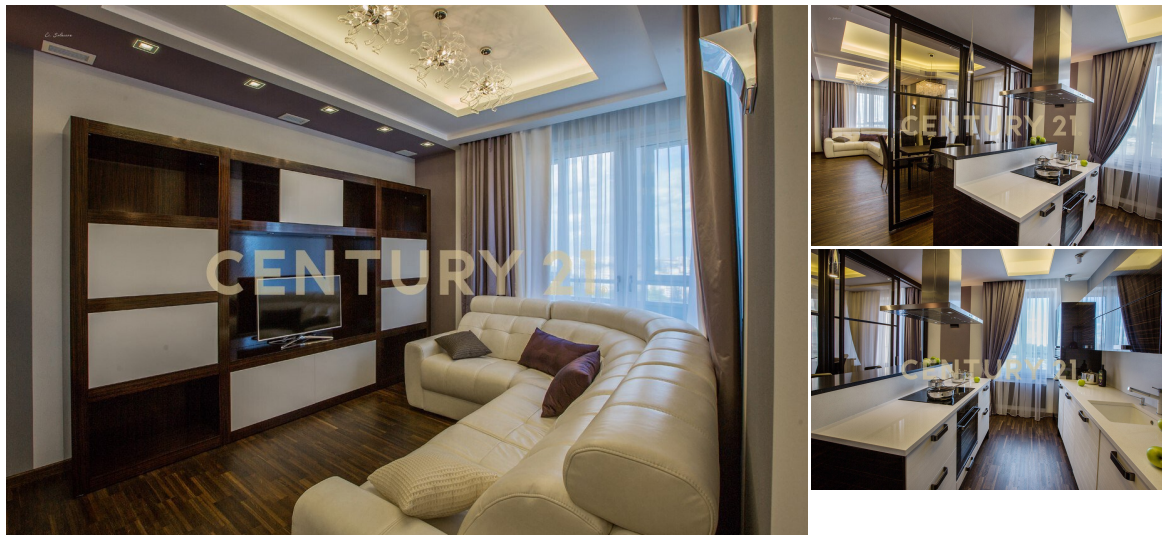

CENTURY 21

Гарант

Продажа 3-комнатной квартиры 107.7м², 17/25 этаж

35 000 000 ₺

107.7м²

17

3

Санкт-Петербург, Московский, Московский, Типанова ул., 27/39, к

<https://www.century21.ru/nedvizhimost/prodaza-2>

3-komnatnoi-kvartiry-1077m2-1725-etaz

Предлагаем Вашему вниманию 3-х комнатную уникальную квартиру в ЖК «Доминанта». Это удивительный дом с закрытой территорией, состоящий из 4-х башен, располагающихся над торговым центром Космос. Всё это дает Вам возможность с максимальным комфортом пользоваться всеми услугами ТЦ - магазинами, развивающими и развлекательными центрами, спортивными клубами, бассейном, ресторанами и многим другим. Ещё одно несомненное преимущество - это локация. Вы находитесь в считанных минутах от КАД и ЗСД, до аэропорта - 15 минут, а до Московского вокзала - полчаса. Квартира дает огромный заряд позитива и комфорта, пронизывающий каждую Вашу клеточку. В кабинете, в удивительной тишине, приходят интересные и оригинальные мысли, часть которых ложится на бумаг... >>
<https://www.century21.ru/nedvizhimost/prodaza-3-komnatnoi-kvartiry-1077m2-1725-etaz>