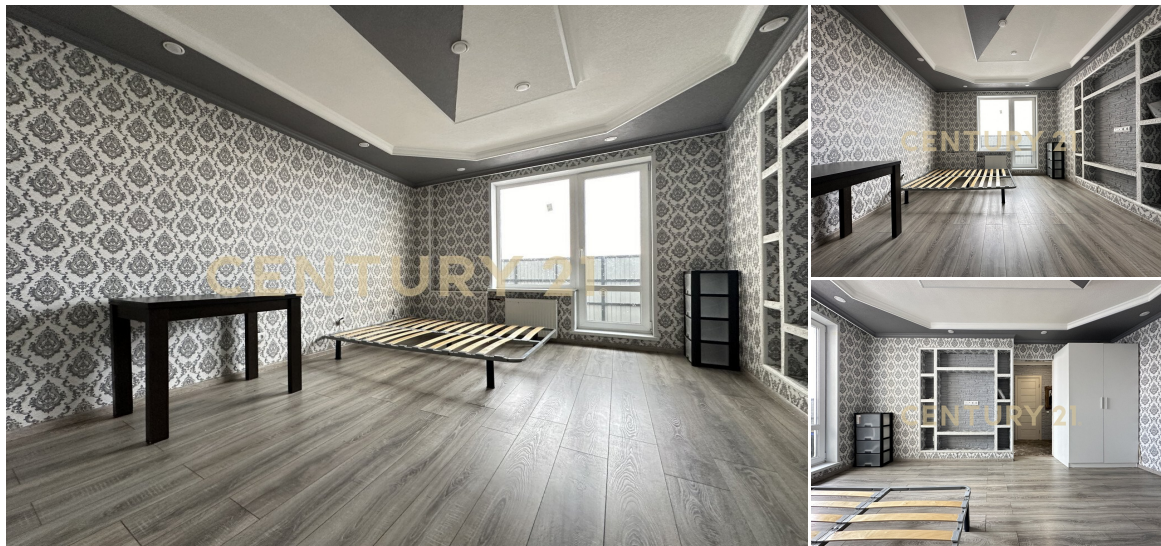

CENTURY 21

Гарант

Продажа 1-комнатной квартиры 34.8м², 14/25 этаж

5 999 000 ₽

34.8м²

14

1

<https://www.century21.ru/nedvizhimost/prodaza-1-komnatnoi-kvartiry-348m2-1425-etaz>

Шушары п., Пушкинский, Пушкинский, Валдайская ул., 2, к 2

Однокомнатная квартира с эксклюзивным ремонтом! Продается срочно. О ДОМЕ: находится на 14-м этаже, что позволяет наслаждаться видом из окна панорамный вид год постройки 2023 г. просторная квартира в новом доме с хорошей планировкой. подведена полностью коммуникация данная квартира удачной правильной планировки квартира включает 1 просторную комнату и вместительную кухню эксклюзивная ручная работа потолка с видео наблюдением общая площадь 34.8 м. кв. прописка Санкт-Петербург всего 1 парадная мало соседей на этаже ипотека, материнский капитал не был использован. Квартира покупалась за наличный расчет нету никакого шума за окном, тихо, спокойно ДОМ И ПРИДОМОВАЯ ТЕРРИТОРИЯ: всегда есть парковочные места (асфальтированная) отличное располож... >>