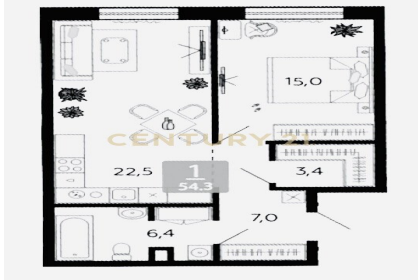

CENTURY 21

Столичная недвижимость

Продажа 2-комнатной квартиры 54.3м², 6/9 этаж

22 900 000 ₽

54.3м² 6 2

Москва, Даниловский, Даниловский, Марка Шагала наб., 1Е-3-21, к 2

Мешкова Екатерина
Владимировна
Агент

+7 (925) 249-39-41
meshkova.ekaterina@century21.ru

Арт. 62571203 Предлагается квартира Евро2-формата в малоэтажном доме переменной этажности. Дом располагается на набережной Марка Шагала. Уникально: данной площади нет в продаже у застройщика в этом корпусе! ЖК Shagal - это интересное современное окружение: инновационный ландшафтный дизайн, парки и зеленые зоны, пространства для отдыха и занятий спортом. На первых этажах домов появятся фитнес-центры, рестораны, кофейни, галереи, коворкинги и многое другое. Буквально со всех сторон Shagal окружен бульварными и парками, один из которых идет вдоль набережной Марка Шагала. В 1,5км находится парк «Нагатинская пойма», и музей заповедник «Коломенское». До парка «Тюфелева роща» 1,6км. Менее 3 км от строящегося музейного центра «Эрмитаж Москв... >>
<https://www.century21.ru/nedvizhimost/prodaza-2-komnatnoi-kvartiry-543m2-69-etaz>

Продажа квартиры
+7 (925) 249-39-41
Продажа квартиры
+7 (925) 249-39-41
Продажа квартиры
+7 (925) 249-39-41
Продажа квартиры
+7 (925) 249-39-41
Продажа квартиры
+7 (925) 249-39-41
Продажа квартиры
+7 (925) 249-39-41
Продажа квартиры
+7 (925) 249-39-41
Продажа квартиры
+7 (925) 249-39-41
Продажа квартиры
+7 (925) 249-39-41

CENTURY 21

CENTURY 21

Столичная недвижимость