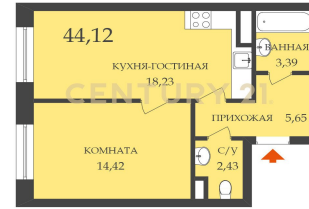

Продажа 2-комнатной квартиры 44.12м², 10/12 этаж

15 950 000 ₹

44.12м² 10 2

Санкт-Петербург, Московский, Московский, Сызранская ул., 23

CENTURY 21 Гарант