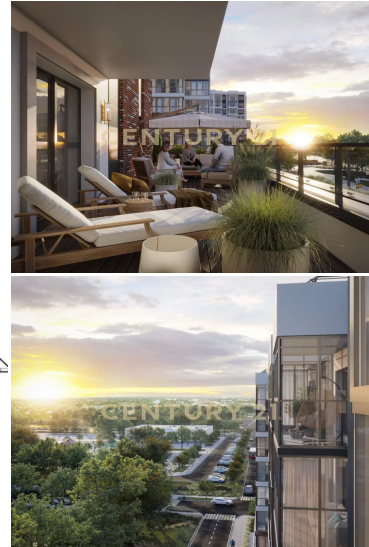

CENTURY 21

City

Продажа 2-комнатной квартиры 40.2м², 6/9 этаж

5 648 100 ₽

40.2м²

6

2

[https://www.century21.ru/nedvizhmost/prodaza-](https://www.century21.ru/nedvizhmost/prodaza-2-komnatnoi-kvartiry-402m2-69-etaz)

Кондратово д., Пермский, Парфёнова ул., 5

2-komnatnoi-kvartiry-402m2-69-etaz

«Мы»-это клубный пригород Перми, который запроектирован по принципу большого загородного комплекса. Настоящий зеленый курорт с собственной благоустроенной набережной у озера. На территории помимо парков и велодорожек будут объекты социальной инфраструктуры: школа со стадионом, детские сады и все необходимое для комфорта современного городского жителя. Такая квартира готова к переезду: на стенах — обои или краска, на полу — ламинат или линолеум, потолки покрашены. Розетки и выключатели установлены. Есть сантехника: ванна, унитаз, раковины в кухне и санузле. Клубный пригород «Мы» граничит с Индустриальным и Дзержинским районами Перми, находится в д. Кондратово рядом с микрорайоном Парковый. Сюда легко добраться: заезд со стороны микрорайона Па... >>