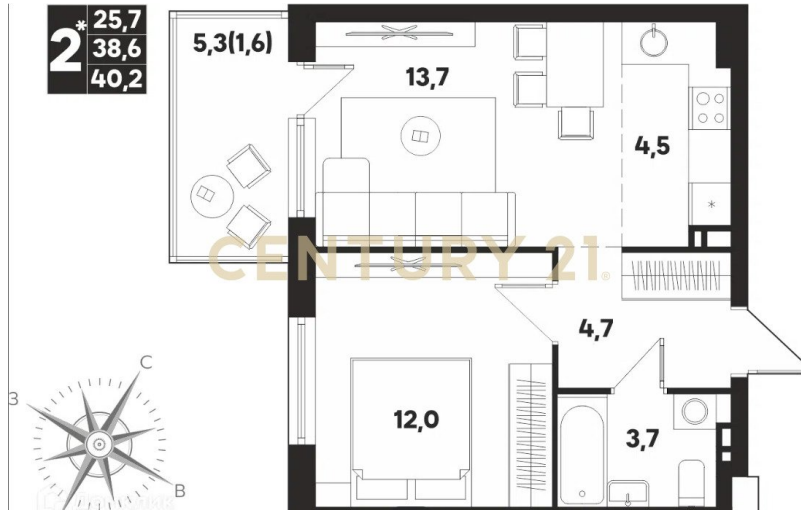

CENTURY 21

City

Продажа 2-комнатной квартиры 40.2м², 6/9 этаж

5 648 100 ₽

40.2м²

6

2

[https://www.century21.ru/nedvizhmost/prodaza-](https://www.century21.ru/nedvizhmost/prodaza-2-komnatnoi-kvartiry-402m2-69-etaz)

Кондратово д., Пермский, Парфёнова ул., 5

2-komnatnoi-kvartiry-402m2-69-etaz