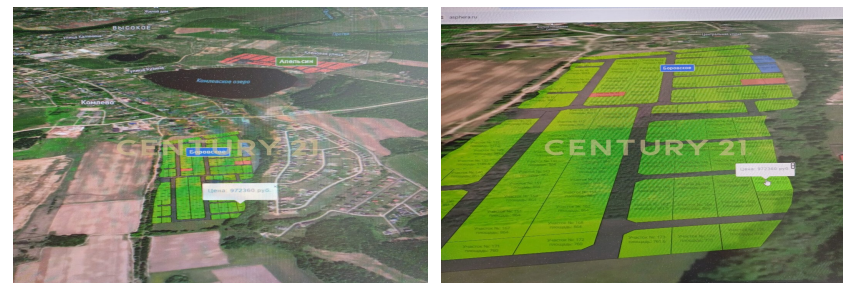

Богачев Дмитрий

Анатольевич

Стажер

+7 (920) 870-47-52

bogachev.dmitriy@century21.ru

Продается земельный участок в КП " Боровское". Небольшой уютный поселок, рассчитан на 180 участков, скрыт от автомагистралей и окантован смешанным лесом. Согласно плану землепользования и застройки территория поселка отнесена к зоне Ж-2 . Арт. 62991227 >>
<https://www.century21.ru/nedvizhimost/62991227-prodaza-ucastka-81sot>

Продажа участка
+7 (920) 870-47-52

Продажа участка
+7 (920) 870-47-52

Продажа участка
+7 (920) 870-47-52

Продажа участка
+7 (920) 870-47-52

Продажа участка
+7 (920) 870-47-52

Продажа участка
+7 (920) 870-47-52

Продажа участка
+7 (920) 870-47-52

Продажа участка
+7 (920) 870-47-52

Продажа участка
+7 (920) 870-47-52

Продажа участка
+7 (920) 870-47-52

CENTURY 21 АБСОЛЮТ