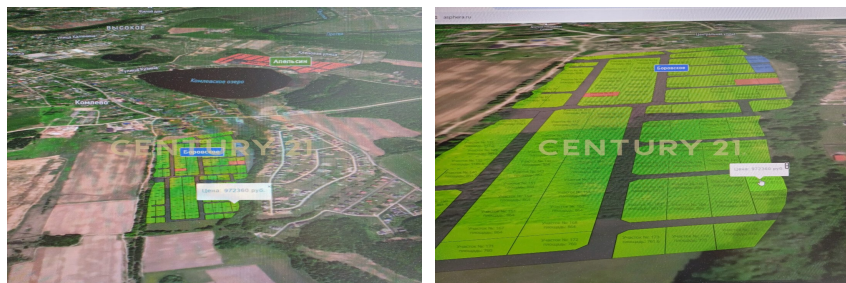

CENTURY 21

Абсолют

<https://www.century21.ru/nedvizhimost/prodaza-ucastka-81sot>

Продажа участка, 9.85сот.

1 182 960 ₺

9.85сот. ? ? ?

Совхоз "Боровский" с., Боровский

Богачев Дмитрий

Анатольевич

Стажер

+7 (920) 870-47-52

bogachev.dmitriy@century21.ru

Продается земельный участок в КП " Боровское". Небольшой уютный поселок, рассчитан на 180 участков, скрыт от автомагистралей и окантован смешанным лесом. Согласно плану землепользования и застройки территория поселка отнесена к зоне Ж-2 . Арт. 62991227 >>
<https://www.century21.ru/nedvizhimost/62991227-prodaza-ucastka-81sot>

Продажа участка
+7 (920) 870-47-52

Продажа участка
+7 (920) 870-47-52

Продажа участка
+7 (920) 870-47-52

Продажа участка
+7 (920) 870-47-52

Продажа участка
+7 (920) 870-47-52

Продажа участка
+7 (920) 870-47-52

Продажа участка
+7 (920) 870-47-52

Продажа участка
+7 (920) 870-47-52

Продажа участка
+7 (920) 870-47-52

Продажа участка
+7 (920) 870-47-52

CENTURY 21 АБСОЛЮТ

CENTURY 21

Абсолют

<https://www.century21.ru/nedvizhimost/prodaza-ucastka-81sot>

Продажа участка, 9.85сот.

1 182 960 ₺

9.85сот. ? ? ?

Совхоз "Боровский" с., Боровский