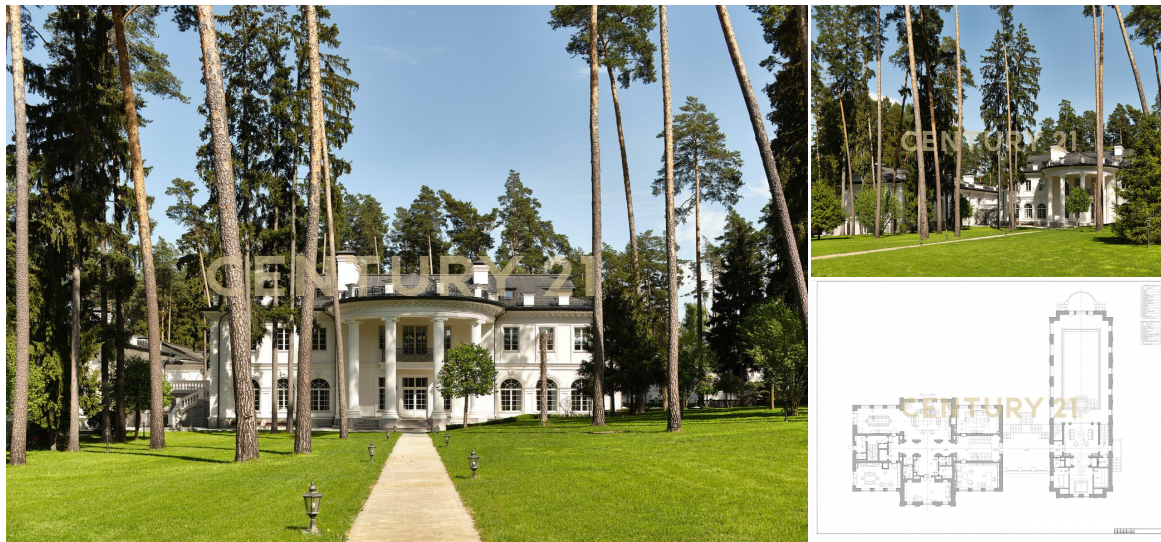

CENTURY 21

Victory

Продажа дома 1767м², 18 комнат, 3 этажа

\$ 95 000 000

1767м²

0

18

[https://www.century21.ru/nedvizhimost/prodaza-](https://www.century21.ru/nedvizhimost/prodaza-doma-1767m2-18-komnat-3-etaza) Барвиха п., Одинцовский

doma-1767m2-18-komnat-3-etaza

Предлагается вашему вниманию загородная резиденция, расположенная на 1,57 Га земли в одном из лучших элитных поселков в 7 км от Москвы по Рублево-Успенскому шоссе. Поселок Сады Майендорф построен в реликтовом сосновом бору, граничит с резиденций Президента, санаторием Барвиха и усадьбой баронессы Майендорф. На территории поселка разбит парк 52 Га с озером, оборудованы прогулочные зоны, теннисные корты, игровые и спортивные площадки. В поселке всего 100 уникальных резиденций, для собственников которых созданы эксклюзивные условия комфортного проживания. Вся территория находится под круглосуточной охраной, патрулируется, каждый дом подключен к системе сигнализации. Большой выбор частных детских садов и школ с высоким рейтингом. Л... >>
<https://www.century21.ru/nedvizhimost/prodaza-doma-1767m2-18-komnat-3-etaza>