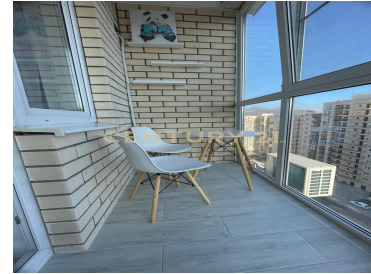

Новороссийск г., Приморский, Красина ул., 53, к 1

Квартира - СТУДИЯ 26,8м² современном ЖК. Качественный, стильный ремонт, панорамное остекление лоджии. При покупке вся мебель остается. Тихий район города с большим количеством зелени вокруг. В шаговой доступности школа, детский сад, поликлиника, крупные торговые центры и рынок. В доме расположены продуктовые магазины, салоны красоты и т.д. Во дворе детские площадки, футбольное поле, скейтпарк, зоны отдыха с навесом и без. Наземный и подземный паркинг. До моря 15 мин на автомобиле. Арт. 64035729 >>
<https://www.century21.ru/nedvizhmost/prodaza-studii-268m2-1212-etaz>