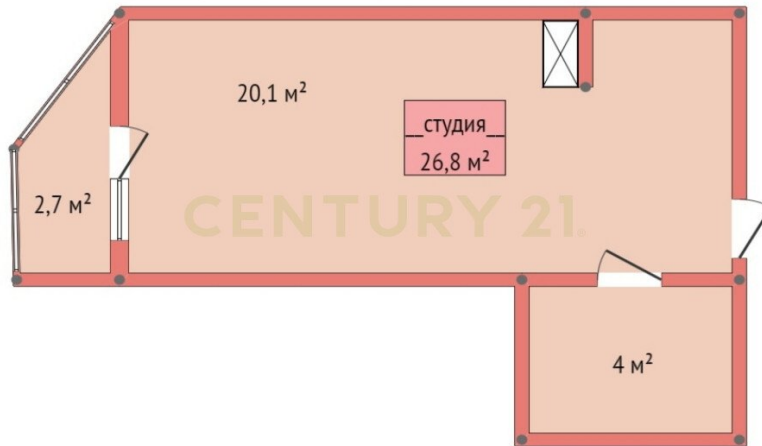

Новороссийск г., Приморский, Красина ул., 53, к 1

Квартира - СТУДИЯ 26,8м² современном ЖК. Качественный, стильный ремонт, панорамное остекление лоджии. При покупке вся мебель остается. Тихий район города с большим количеством зелени вокруг. В шаговой доступности школа, детский сад, поликлиника, крупные торговые центры и рынок. В доме расположены продуктовые магазины, салоны красоты и т.д. Во дворе детские площадки, футбольное поле, скейтпарк, зоны отдыха с навесом и без. Наземный и подземный паркинг. До моря 15 мин на автомобиле. Арт. 64035729 >>
<https://www.century21.ru/nedvizhmost/prodaza-studii-268m2-1212-etaz>