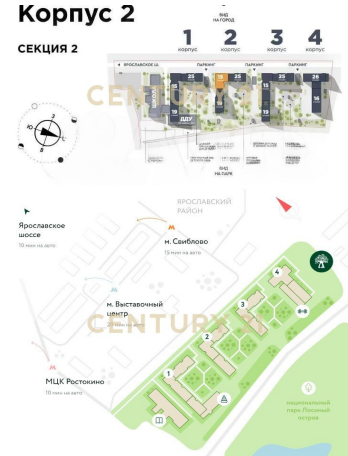

CENTURY 21

Столичная недвижимость

Продажа 2-комнатной квартиры 60м², 3/15 этаж

13 900 000 ₺

60м²

3

2

Москва, Ярославский, Ярославский, Лосиноостровская ул., вл45, к 1

<https://www.century21.ru/nedvizhimost/prodaza-1>

2-komnatnoi-kvartiry-60m2-315-etaz

Корпус 2

СЕКЦИЯ 2

Арт. 64052459 Добро пожаловать в жилой комплекс «Светлый мир «Сказочный лес»! — в шаговой доступности от живописного парка «Лосиный остров». ****Прекрасная двухкомнатная квартира в жилом комплексе "Светлый мир «Сказочный лес»!" с изолированными комнатами**** Живописное расположение: - Площадь: 59,6 м² (61,2 м² с лоджией). - Лоджия : 3.2 м². - Два санузла: 4.6 м² и 4.1 м². - Просторная кухня: 10.5 м². - Уютная спальня: 15.8 м². - Просторный холл с окном: 23 м².