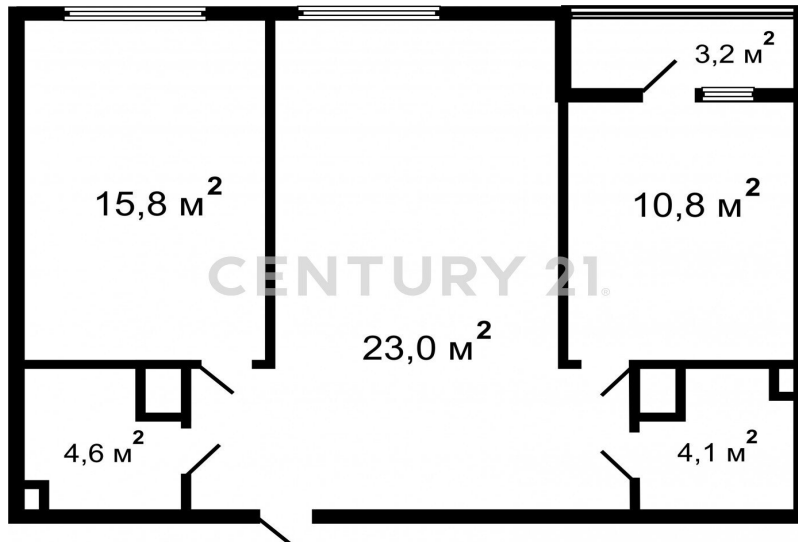

CENTURY 21

Столичная недвижимость

Продажа 2-комнатной квартиры 60м², 3/15 этаж

13 900 000 ₺

60м²

3

2

Москва, Ярославский, Ярославский, Лосиноостровская ул., вл45, к 1

<https://www.century21.ru/nedvizhimost/prodaza-1>

2-komnatnoi-kvartiry-60m2-315-etaz

Корпус 2

СЕКЦИЯ 2

Арт. 64052459 Добро пожаловать в жилой комплекс «Светлый мир «Сказочный лес»! — в шаговой доступности от живописного парка «Лосиный остров». ****Прекрасная двухкомнатная квартира в жилом комплексе "Светлый мир «Сказочный лес»!" с изолированными комнатами**** Живописное расположение: - Площадь: 59,6 м² (61,2 м² с лоджией). - Лоджия : 3.2 м². - Два санузла: 4.6 м² и 4.1 м². - Просторная кухня: 10.5 м². - Уютная спальня: 15.8 м². - Просторный холл с окном: 23 м².