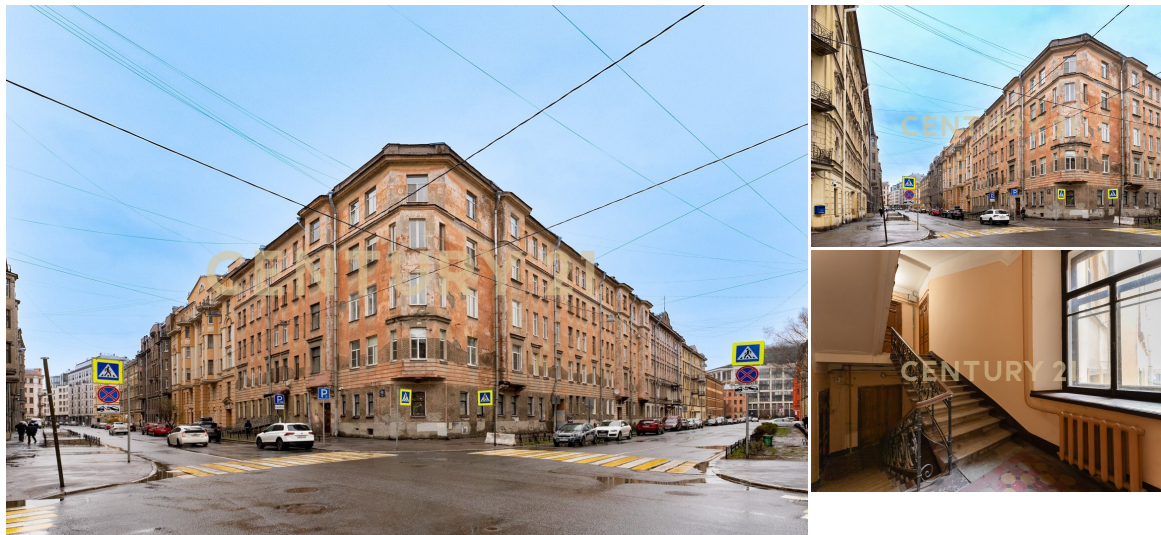

CENTURY 21

Capital Petersburg

Продажа 4-х комнат, 118.7м², 4/5 этаж

3 100 000 ₽

118.7м²

4

4

Санкт-Петербург, Центральный, Центральный, Кирилловская ул., 18

<https://www.century21.ru/nedvizhimost/prodaza-18>

4-x-komnat-1187m2-45-etaz

Продаётся уникальная комната, в исторической части города, с великолепными высокими потолками и старыми каминами. Старые камины в холле добавляют нотку романтики и создают атмосферу уюта и тепла. Это идеальное место для тех, кто ценит атмосферу старины и элегантности. Дом расположен в самом сердце исторической части города, где каждый уголок пропитан историей и культурой. Квартира с просторными и светлыми помещениями, которые создают ощущение пространства и уюта. До метро 10 минут, сможете легко и быстро добраться до любой точки города и наслаждаться всеми преимуществами городской жизни **ПРЕИМУЩЕСТВА КВАРТИРЫ** Высокие потолки, более 3х метров с восстановленной старинной лепниной, придают особый шарм и позволяют воплотить в жизнь самые сме... >>