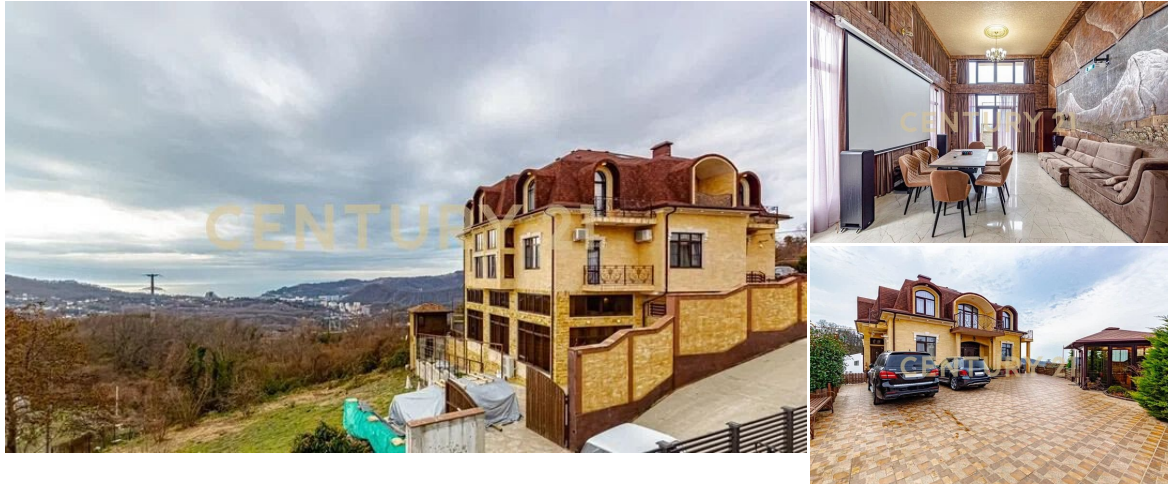

## Продажа дома 500м<sup>2</sup>, 4 этажа

### 150 000 000 ₽

500м<sup>2</sup>

0

?

[https://www.century21.ru/nedvizhimost/prodaza-](https://www.century21.ru/nedvizhimost/prodaza-doma-500m2-4-etaza)

Сочи г., Лазаревский, Славы пер.

doma-500m2-4-etaza

Предлагается к продаже дом с прекрасными видовыми характеристиками. Из всех окон дома просматриваются море и горы. Общая площадь дома 500 кв.м.. Невзирая на такой внушительный метраж, пространство распланировано максимально функционально, продумано все до мелочей. Прекрасно подходит для проживания большой семьи. Очень качественный ремонт, не требует дополнительных вложений. Большая придомовая территория, площадью 16 соток.

Перед домом располагается беседка, зона барбекю, ландшафтное озеленение. Дом расположен в тихом спокойном районе, при этом хорошая транспортная доступность позволяет доехать до центра Сочи за 15 минут, до моря можно добраться за 5-7 минут. Арт. 64741906 >>