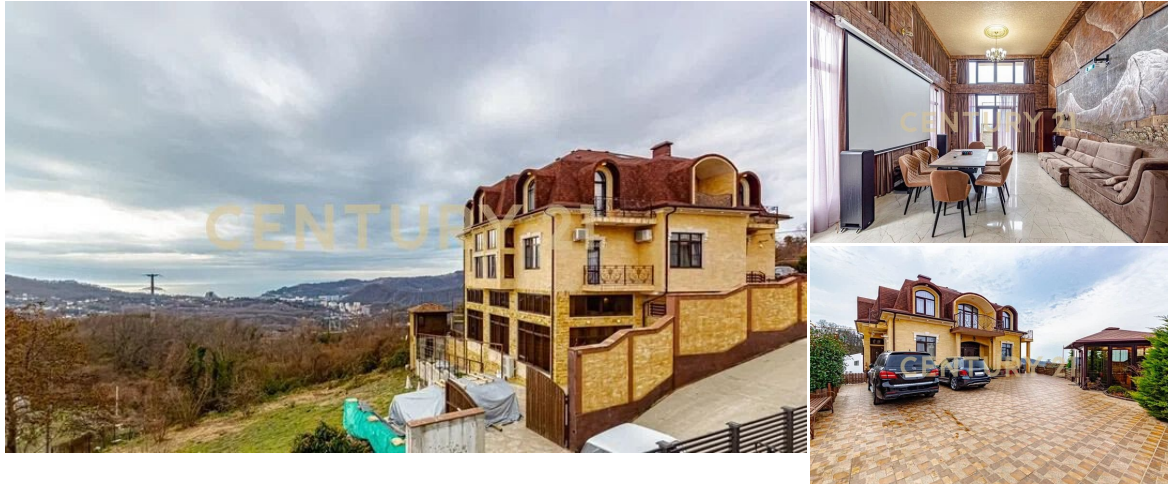

CENTURY 21

Твоя Недвижимость

Продажа дома 500м², 4 этажа

150 000 000 ₽

500м²

0

?

<https://www.century21.ru/nedvizhimost/prodaza->

Сочи г., Лазаревский, Славы пер.

doma-500m2-4-etaza

Предлагается к продаже дом с прекрасными видовыми характеристиками. Из всех окон дома просматриваются море и горы. Общая площадь дома 500 кв.м.. Невзирая на такой внушительный метраж, пространство распланировано максимально функционально, продумано все до мелочей. Прекрасно подходит для проживания большой семьи. Очень качественный ремонт, не требует дополнительных вложений. Большая придомовая территория, площадью 16 соток.

Перед домом располагается беседка, зона барбекю, ландшафтное озеленение. Дом расположен в тихом спокойном районе, при этом хорошая транспортная доступность позволяет доехать до центра Сочи за 15 минут, до моря можно добраться за 5-7 минут. Арт. 64741906 >>