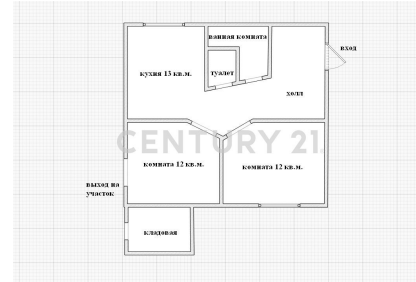

Люберцы, улица СНТ Зеленая зона, 604

Мария Ермакова
Руководитель группы

+7 (926) 996-06-04
mariya.ermakova@century21.ru

Только за наличные! Уникальное супер предложение! Уединение загородного дома в сочетании с отличной локацией рядом с метро. Квартира в доме с участком и в 10 минутах пешком от метро! Минимальные коммунальные платежи! Двухкомнатная квартира в 3-этажном доме, с собственным участком. Очень удачная планировка! Произведена черновая отделка, стяжка пола, оштукатурены стены, проведено электричество, далее можем сделать ремонт под вас! Теплый пол, пластиковые окна. Новый дом из газобетонных блоков на 6 квартир. Теплый! На участке есть место для детской зоны, барбекю, зоны для отдыха. Есть отдельный выход на участок прямо из квартиры. Есть парковочное место на участке. Есть отдельный пристрой-кладовая. Есть зона отдыха! 10 ми... >> <https://www.century21.ru/nedvizhimost/liubercy-ul-snt-zelenaia-zona-prodaza-2-komnatnoi-kvartiry-50m2-13-etaz>