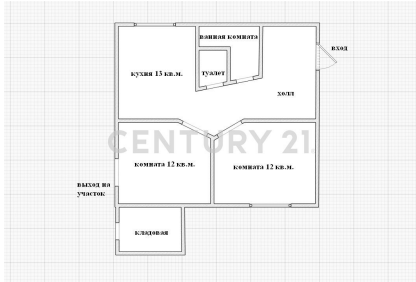

CENTURY 21

Перспектива

<https://www.century21.ru/nedvizhimost/ul-snt-zelenaia-zona-prodaza-2-komnatnoi-kvartiry-50m2-13-etaz>

Продажа 2-комнатной квартиры 50м², 1/3 этаж

5 300 000 ₽

50м² 1 2

Люберцы, улица СНТ Зеленая зона, 604