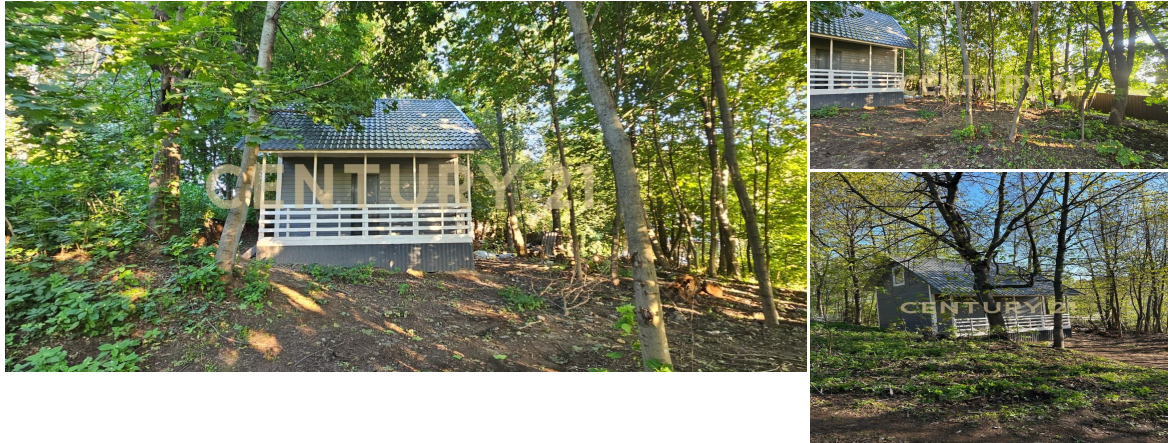

doma-671m2-4-komnaty-2-etaza

Скидка до 5% на ипотеку! Данная сделка застрахована CAO "РЕСО-Гарантия"! Вашему вниманию предлагается дом 67,1 м<sup>2</sup> на участке 10,64 сотки в г. Лыткарино, всего в 7 км. от МКАД по Новорязанскому шоссе. Возможно подключение ВСЕХ центральных коммуникаций, тех.условия получены. Прекрасная инфраструктура города в вашем распоряжении: 8 школ, более 10 детских садов, магазины, торговые центры, Макдоналдс, банки, поликлиника - все рядом! Удобная транспортная доступность : на машине по Новорязанскому шоссе или на общественном транспорте от м. Котельники (автобусы, маршрутки), остановка - рядом. Купив данный участок с домом вы получите: прекрасный вид на реку, много зелени и деревьев, которые образуют плотную тень в теплое время года. К гор... >> <https://www.century21.ru/nedvizhimost/prodaza-doma-671m2-4-komnaty-2-etaza>