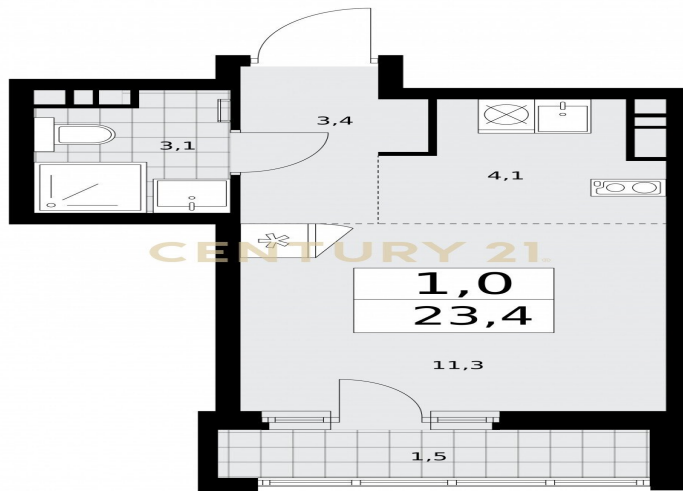

CENTURY 21

Столичная недвижимость

Продажа 1-комнатной квартиры 23.4м², 14/20 этаж

6 900 000 ₽

23.4м²

14

1

[https://www.century21.ru/nedvizhimos/prodaza-](https://www.century21.ru/nedvizhimos/prodaza-1-komnatnoi-kvartiry-234m2-1420-etaz)

Москва, Сосенское, Сосенское, Прокшинский проспект, 11, к 1

1-komnatnoi-kvartiry-234m2-1420-etaz

Арт. 64819438 Продаётся видовая студия на 14 этаже, 20 этажного жилого дома ЖК "Прокшино". Квартира площадью 23.4 кв.м. с большой кухней 8 кв.м и комнаты 14.1 кв.м. Комнаты все изолированные, один санузел. Квартира в лучшей локации ЖК "Прокшино" 23 квадратов пространства для воплощения дизайнерских фантазий и смелых планировочных решений. Вы сможете обустроить все по своему вкусу и создать максимально уютную, согревающую теплом квартиру. будущий собственник может реализовать дизайнерский ремонт, свободная планировка. Окна пластиковые стеклопакеты. Санузел отдельный, по вашему желанию возможно совместить. Окна выходят на улицу! Двор без машин, для жителей дома есть подземный паркинг. Садик на территории дома. Хорошо обустроенный жилой ком... >>
<https://www.century21.ru/nedvizhimos/prodaza-1-komnatnoi-kvartiry-234m2-1420-etaz>