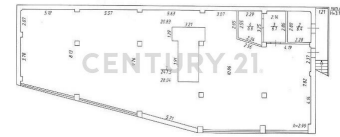

Краснодар г., Центральный, Российская ул.

Сдается в аренду коммерческое помещение площадью 250 кв.м. 2 этаж в отдельно стоящем здании, витринное остекление фасада. Расположено на оживленной улице Российской с активным автомобильным и пешеходным трафиком. Свободная планировка. Помещение с ремонтом. Эл-во 50 кВт. Высота потолков 3,1 м. Подходит под любой вид деятельности. Большая парковка по фасаду. Залог собственнику за 1 месяц. Арендные каникулы предоставляются. Возможность снять полностью здание 600 м2. Без комиссии со стороны арендаторов. Звоните! Арт. 65393842 >> <https://www.century21.ru/nedvizhimost/krasnodar-arenda-torgovoe-pomeshhenie-250m2-22-etaz>