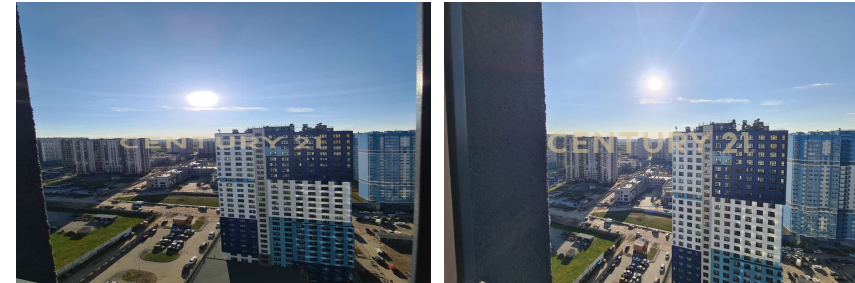

**Ткаченко Сергей**  
Ведущий эксперт

**+7 (921) 940-21-00**  
**tkachenko.sergey1@century21.ru**

К продаже предлагается просторная студия 28.6квм в корпусе "Театр" ЖК Парнас, в сданном доме у метро Парнас. Студия отлично подойдет как под сдачу, так и для самостоятельного проживания. Этому способствуют данные плюсы квартиры:Высокий этажПешая доступность к метро (7мин пешком)Большой Шуваловский парк (наследие ЮНЕСКО), для прогулок и занятий спортомОчень высокий этаж, простор и свежий воздухБольшие размеры студииОбилие магазинов и развлекательных заведенийБольшое количество удобных транспортных развязокСтудия без отделки, Вы сможете сделать внутри все как Вам нужно Студия от физ.лица, полностью выплачена, без обременений. Звони! Арт. 65609789 >>  
<https://www.century21.ru/nedvizhimost/prodaza-studii-286m2-2727-etaz>

CENTURY 21  
Capital Petersburg

**Продажа студии 28.6м<sup>2</sup>, 27/27 этаж**  
**4 750 000 ₺**

28.6м<sup>2</sup> 27 ?

<https://www.century21.ru/nedvizhimost/studii-286m2-2727-etaz>

Парголово п., Выборгский, Выборгский, Архитектора Белова ул., 6, к 3