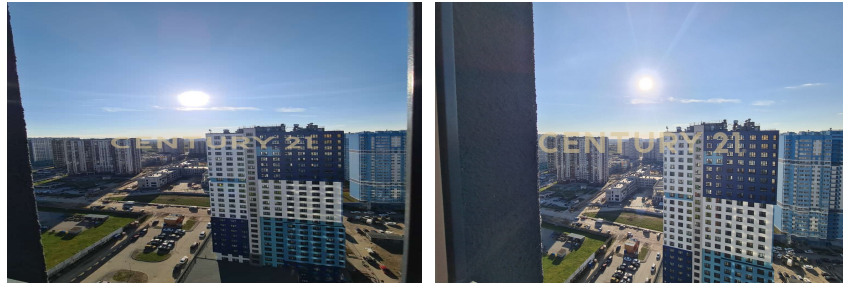

**CENTURY 21**  
Capital Petersburg

**Продажа студии 28.6м<sup>2</sup>, 27/27 этаж**  
**4 750 000 ₺**

28.6м<sup>2</sup> 27 ?

<https://www.century21.ru/nedvizhimost/studii-286m2-2727-etaz>

Парголово п., Выборгский, Выборгский, Архитектора Белова ул., 6, к 3

**Ткаченко Сергей**  
Ведущий эксперт

**+7 (921) 940-21-00**  
**tkachenko.sergey1@century21.ru**

К продаже предлагается просторная студия 28.6квм в корпусе "Театр" ЖК Парнас, в сданном доме у метро Парнас. Студия отлично подойдет как под сдачу, так и для самостоятельного проживания. Этому способствуют данные плюсы квартиры:Высокий этажПешая доступность к метро (7мин пешком)Большой Шуваловский парк (наследие ЮНЕСКО), для прогулок и занятий спортомОчень высокий этаж, простор и свежий воздухБольшие размеры студииОбилие магазинов и развлекательных заведенийБольшое количество удобных транспортных развязокСтудия без отделки, Вы сможете сделать внутри все как Вам нужно Студия от физ.лица, полностью выплачена, без обременений. Звони! Арт. 65609789 >>  
<https://www.century21.ru/nedvizhimost/prodaza-studii-286m2-2727-etaz>