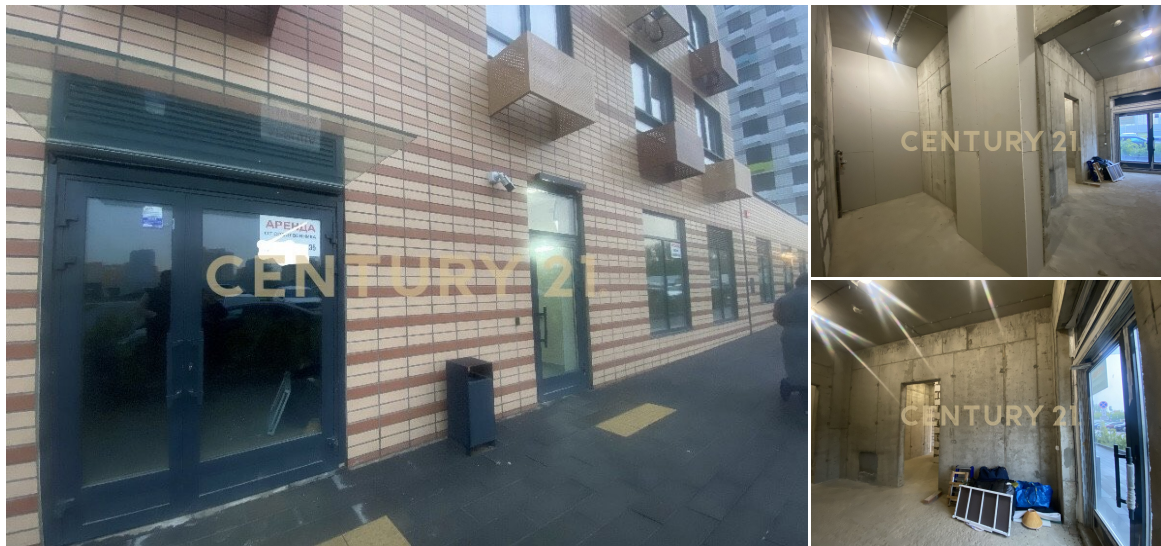

CENTURY 21

Феникс

Аренда торговое помещение 100м², 1/17 этаж

200 000 ₺ в месяц

100м²

1

4

<https://www.century21.ru/nedvizhimost/moskva-arenda-torgovoe-pomeshhenie-100m2-117-etaz>

Москва, Сосенское, Сосенское, Куприна проспект, 18, к 2

Вашему вниманию представляется торговая площадь на первом этаже жилого дома!
Характеристики объекта: Тип здания – жилой дом Этажность – первый этаж Общая площадь – 100 кв.м. Высота потолка – 4,5 м. Коммуникации: Электрическая мощность – 15 Кв/ч. ХВС, ГВС, канализация, система вентиляции. Состояние объекта – shell&core Коммунальные платежи по факту Налогообложение – УСН Оперативный показ! Все готово к заключению договора аренды! Звоните! Арт. 65575808 >> <https://www.century21.ru/nedvizhimost/moskva-arenda-torgovoe-pomeshhenie-100m2-117-etaz>