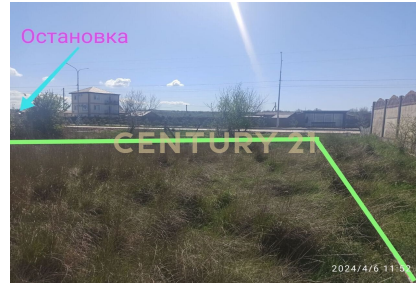

CENTURY 21

АН Небоскрёб

<https://www.century21.ru/nedvizhimost/naximovskii-r-n-ul-sevastopolskaia-prodaza-ucastka-8sot>

Продажа участка, 8сот.

3 500 000 ₺

8сот. ? ? ?

Осипенко с., Севастопольская ул.

CENTURY 21

АН Небоскрёб

<https://www.century21.ru/nedvizhimost/naximovskii-r-n-ul-sevastopolskaia-prodaza-ucastka-8sot>