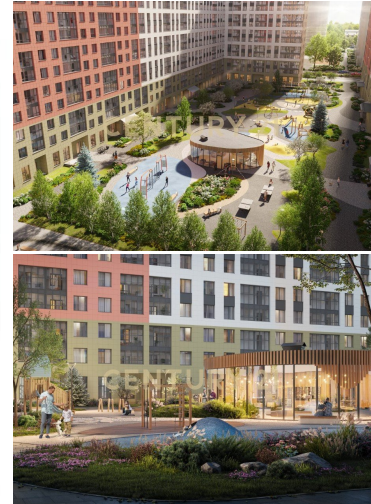

CENTURY 21

Столичная недвижимость

Продажа студии 28м², 4/16 этаж

6 625 000 ₽

28м²

4

?

<https://www.century21.ru/nedvizhmost/moskva-prodaza-studii-28m2-416-etaz>

Москва, Люблино, Люблино, Люблинская ул., вл72, к 11

Арт. 65761235 Эксклюзивная Студия в ЖК "Светлый мир "Станция "Л" - Ваш Новый Дом ожидает! Мы предлагаем Вам студию в новом жилом комплексе комфорт-класса, разработанного с заботой о каждом жителе. Готовность квартиры - 3 квартал 2024 года. Детали квартиры: - Просторная студия: 28 м², идеально спланированная для жизни и творчества. - Большой санузел: 4.1 м², с современной отделкой. - Лоджия: 2.4 м², откуда открывается потрясающий вид. Комплекс "Светлый мир "Станция "Л": - 5 жилых корпусов с безопасными и уютными дворами без автомобилей. - Детские и спортивные площадки для активного времяпрепровождения. Инфраструктура для полноценной жизни: - Все необходимые сервисы на первых этажах: магазины, кафе и фитнес-центр. - Школы, сады и пол... >>