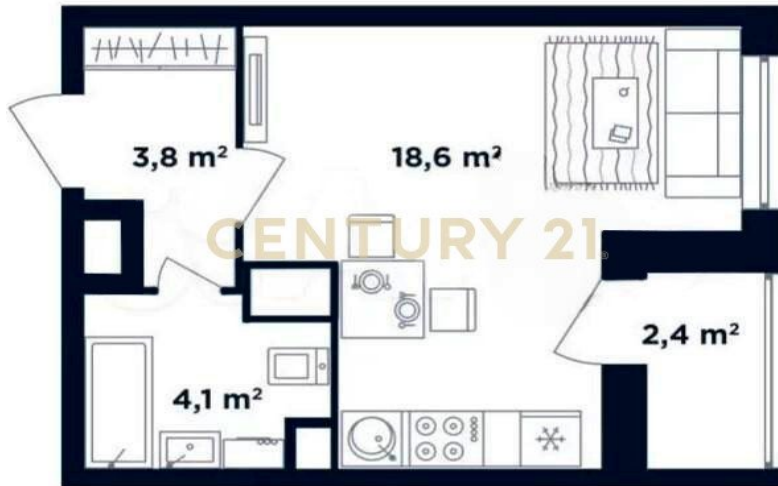

CENTURY 21

Столичная недвижимость

Продажа студии 28м², 4/16 этаж

6 625 000 ₽

28м²

4

?

<https://www.century21.ru/nedvizhmost/moskva-prodaza-studii-28m2-416-etaz>

Москва, Люблино, Люблино, Люблинская ул., вл72, к 11

Арт. 65761235 Эксклюзивная Студия в ЖК "Светлый мир "Станция "Л" - Ваш Новый Дом ожидает! Мы предлагаем Вам студию в новом жилом комплексе комфорт-класса, разработанного с заботой о каждом жителе. Готовность квартиры - 3 квартал 2024 года. Детали квартиры: - Просторная студия: 28 м², идеально спланированная для жизни и творчества. - Большой санузел: 4.1 м², с современной отделкой. - Лоджия: 2.4 м², откуда открывается потрясающий вид. Комплекс "Светлый мир "Станция "Л": - 5 жилых корпусов с безопасными и уютными дворами без автомобилей. - Детские и спортивные площадки для активного времяпрепровождения. Инфраструктура для полноценной жизни: - Все необходимые сервисы на первых этажах: магазины, кафе и фитнес-центр. - Школы, сады и пол... >>