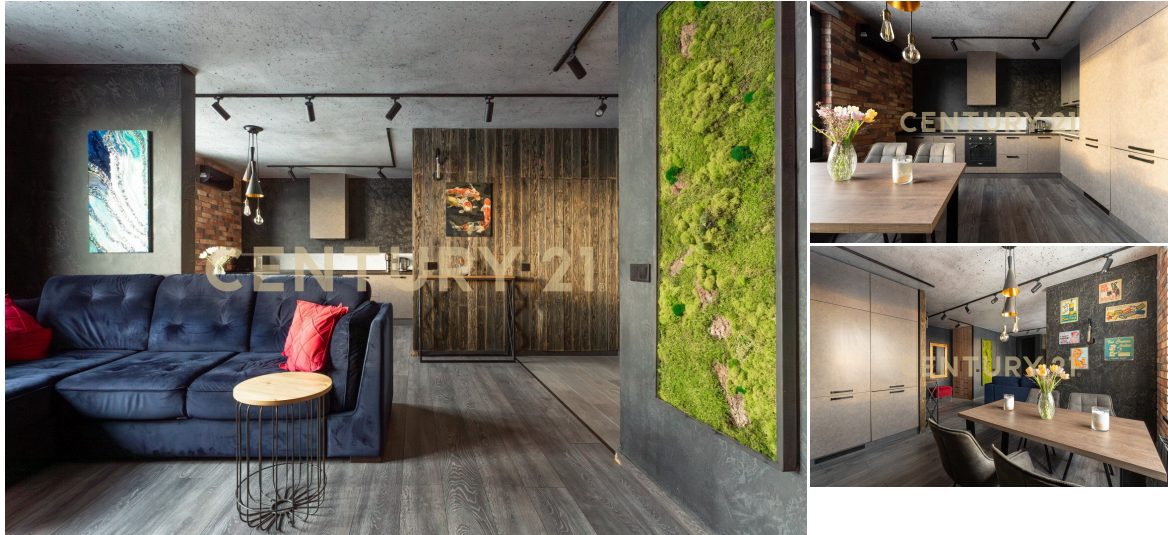

Санкт-Петербург, Василеостровский, Василеостровский, Головнина б-р., 10, строение 1

617m2-1919-etaz

Если вы хотите жить в пешей доступности от Финского залива в квартире с просторной кухней гостиной и пить кофе с видом на красивые заводы - приглашаю на просмотр! О КВАРТИРЕ: Теплая с действительно комфортной, функциональной планировкой: - Полностью укомплектованная кухня (32,5 м<sup>2</sup>) с установленной: встроенной кухонной мебелью, варочной поверхностью, духовым шкафом, посудомоечной машиной, вытяжкой и холодильником; - Просторная изолированная комната (21,3 м<sup>2</sup>), ПРАВИЛЬНОЙ ФОРМЫ, поделена на большую зону хранения, рабочую зону. Из окон открывается панорамный вид морской пейзаж; - Установлено два кондиционера для комфортного проживания летом; - Удобная прихожая, с вместительной гардеробной; - На фоне акцентного потолка в стиле арт-бетон велик... >>