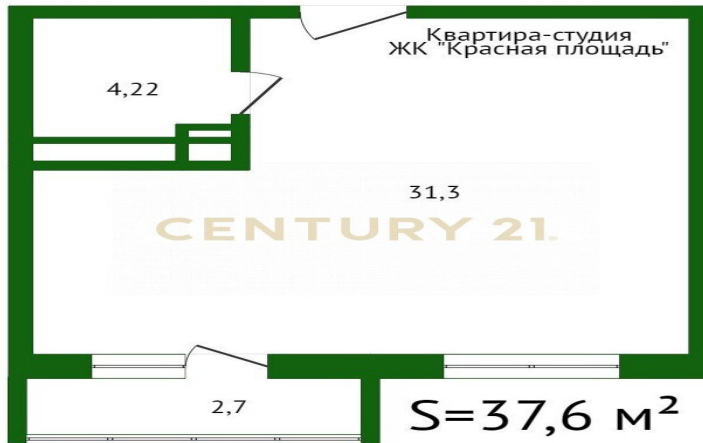

CENTURY 21

Квадрат

Продажа студии 37.63м², 16/16 этаж

5 200 000 ₽

37.63м²

16

?

<https://www.century21.ru/nedvizhmost/prodaza-studii-3763m2-1616-etaz>

Цемдолина с., Приморский, Солнечная ул., 2, к 1, литера 2

Просторная квартира-студия 37,63 м², 16 этаж. В новом ЖК "Красная площадь". Небольшой квартал вдоль реки Цемес с развитой инфраструктурой (школа, детский сад, поликлиника, магазины Лента и Леруа Мерлен), района на северо-западе Новороссийска, в 10 минутах от центра и в 15 минутах от Чёрного моря. Комфортная инфраструктура с прогулочной зоной вдоль речки, современными детскими и спортивными площадками, зонами отдыха. 5 литеров 16 этажей, объединенных одной дизайн-концепцией, высота потолков 3,3м Арт. 66115269 >> <https://www.century21.ru/nedvizhmost/prodaza-studii-3763m2-1616-etaz>