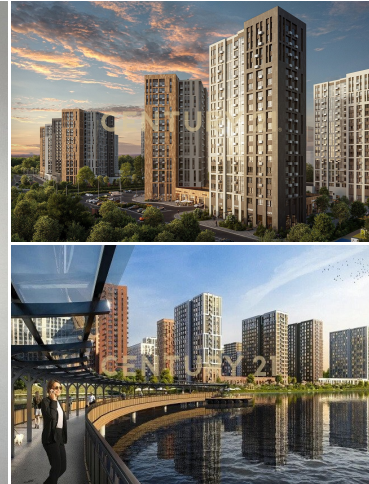

CENTURY 21

Столичная недвижимость

Продажа 2-комнатной квартиры 40.1м², 8/15 этаж

10 300 000 ₽

40.1м²

8

2

[https://www.century21.ru/nedvizhmost/prodaza-](https://www.century21.ru/nedvizhmost/prodaza-2-komnatnoi-kvartiry-401m2-815-etaz)

Москва, Сосенское, Сосенское

2-komnatnoi-kvartiry-401m2-815-etaz

Арт. 65885608 Продается уютная квартира с Московской пропиской евро-2 формата 40,1 кв.м., кухней-гостиной 15,7 кв. м, просторной комнатой 11,4 кв. м., с лоджией. Особенности квартиры: - Функциональная планировка, где каждый квадратный метр задуман с умом; - Просторная кухня-гостиная для встреч с друзьями и семейных ужинов; - Уютная комната, где вы найдете покой и умиротворение; - Лоджия, где можно наслаждаться чашечкой кофе с видом на живописный закат; А еще вас ждут: - Удобная инфраструктура района с магазинами, кафе, парками и благоустроенной набережной; - Безопасный и спокойный район для вашего комфортного проживания; - Удобные транспортные развязки для легкой доступности к центру города, 500 метров до метро; - Современные элементы... >> <https://www.century21.ru/nedvizhmost/prodaza-2-komnatnoi-kvartiry-401m2-815-etaz>