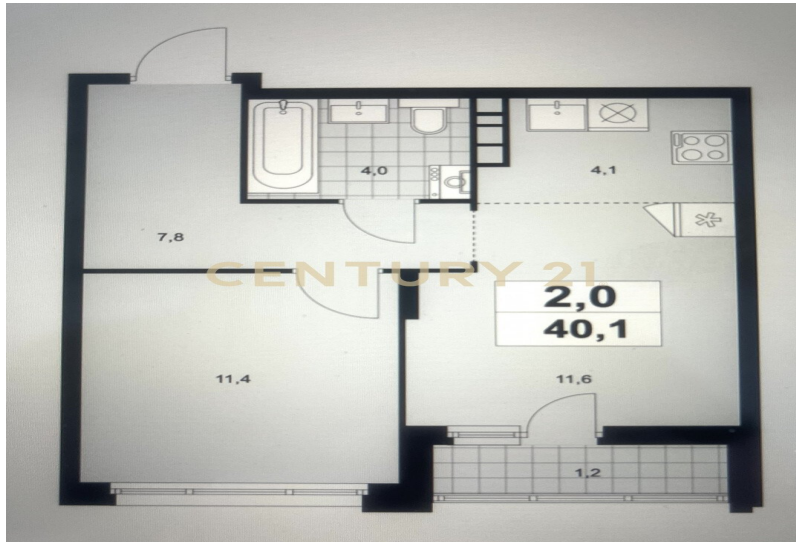

CENTURY 21

Столичная недвижимость

Продажа 2-комнатной квартиры 40.1м², 8/15 этаж

10 300 000 ₽

40.1м²

8

2

[https://www.century21.ru/nedvizhmost/prodaza-](https://www.century21.ru/nedvizhmost/prodaza-2-komnatnoi-kvartiry-401m2-815-etaz)

Москва, Сосенское, Сосенское

2-komnatnoi-kvartiry-401m2-815-etaz

Арт. 65885608 Продается уютная квартира с Московской пропиской евро-2 формата 40,1 кв.м., кухней-гостиной 15,7 кв. м, просторной комнатой 11,4 кв. м., с лоджией. Особенности квартиры: - Функциональная планировка, где каждый квадратный метр задуман с умом; - Просторная кухня-гостиная для встреч с друзьями и семейных ужинов; - Уютная комната, где вы найдете покой и умиротворение; - Лоджия, где можно наслаждаться чашечкой кофе с видом на живописный закат; А еще вас ждут: - Удобная инфраструктура района с магазинами, кафе, парками и благоустроенной набережной; - Безопасный и спокойный район для вашего комфортного проживания; - Удобные транспортные развязки для легкой доступности к центру города, 500 метров до метро; - Современные элементы... >> <https://www.century21.ru/nedvizhmost/prodaza-2-komnatnoi-kvartiry-401m2-815-etaz>