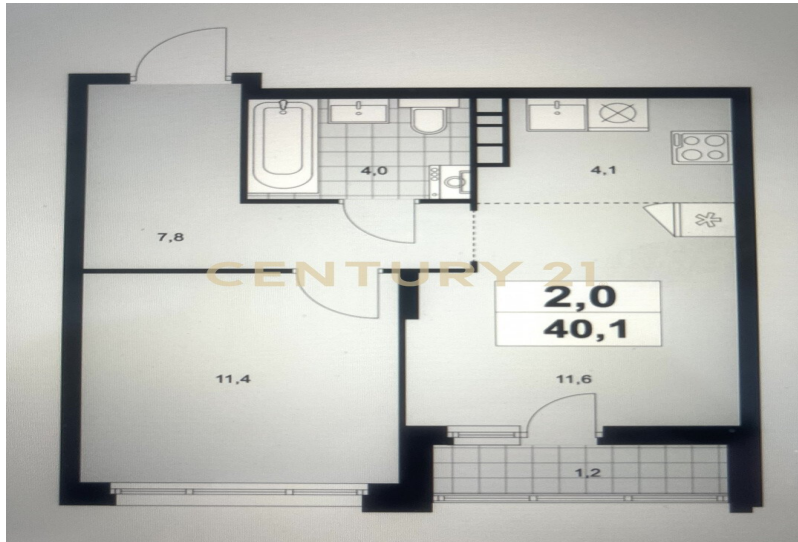

CENTURY 21

Столичная недвижимость

Продажа 2-комнатной квартиры 40.1м², 8/15 этаж

10 300 000 ₽

40.1м²

8

2

[https://www.century21.ru/nedvizhmost/prodaza-](https://www.century21.ru/nedvizhmost/prodaza-2-komnatnoi-kvartiry-401m2-815-etaz)

Москва, Сосенское, Сосенское

2-komnatnoi-kvartiry-401m2-815-etaz

Арт. 65885608 Продается уютная квартира с Московской пропиской евро-2 формата 40,1 кв.м., кухней-гостиной 15,7 кв. м, просторной комнатой 11,4 кв. м., с лоджией. Особенности квартиры: - Функциональная планировка, где каждый квадратный метр задуман с умом; - Просторная кухня-гостиная для встреч с друзьями и семейных ужинов; - Уютная комната, где вы найдете покой и умиротворение; - Лоджия, где можно наслаждаться чашечкой кофе с видом на живописный закат; А еще вас ждут: - Удобная инфраструктура района с магазинами, кафе, парками и благоустроенной набережной; - Безопасный и спокойный район для вашего комфортного проживания; - Удобные транспортные развязки для легкой доступности к центру города, 500 метров до метро; - Современные элементы... >> <https://www.century21.ru/nedvizhmost/prodaza-2-komnatnoi-kvartiry-401m2-815-etaz>