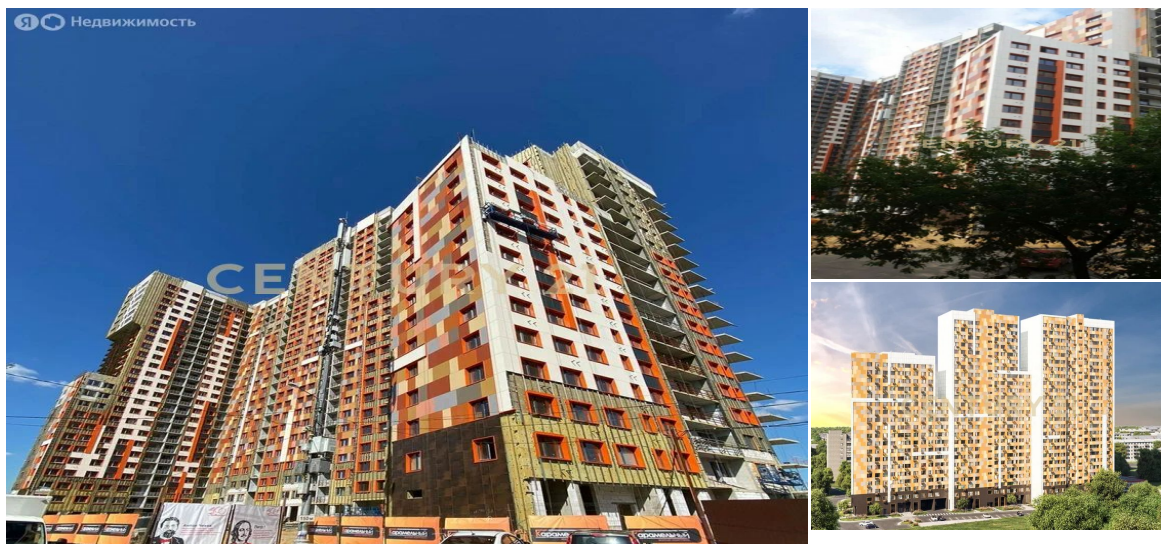

## Продажа 1-комнатной квартиры 30м<sup>2</sup>, 23/25 этаж

5 950 000 ₽

30м<sup>2</sup>

23

1

[https://www.century21.ru/nedvizhimost/liubercy-xlebozavodskoi-proezd-prodaza-1-komnatnoi-](https://www.century21.ru/nedvizhimost/liubercy-xlebozavodskoi-proezd-prodaza-1-komnatnoi-kvartiry-30m2-2325-etaz)

Люберцы, проезд Хлебозаводской, 6, к.1

kvartiry-30m2-2325-etaz

Скидка на ипотеку на эту квартиру до 5%. Данная сделка застрахована САО-Ресо Гарантия. Успеете купить квартиру по стоимости ниже застройщика! Дом сдан! Ключи получены! Высокий этаж, с которого открывается шикарный вид! Окна выходят во двор. Квартира без отделки. Воплотите в жизнь свои мечты-обустройте квартиру так, как Вам этого хочется! ЖК «Карамельный» – это комплекс комфорт-класса в Люберцах. Закрытая придомовая территория и концепция «двор без машин». В проекте предусмотрен подземный роботизированный автомобильный паркинг. Покупателю: - Бесплатное сопровождение сделки; - Квалифицированная помощь в получении ипотеки в ведущих банках, срок одобрения от 1 до 3 дней; - Возможность подачи заявок одновременно до 10 банко... >>  
<https://www.century21.ru/nedvizhimost/liubercy-xlebozavodskoi-proezd-prodaza-1-komnatnoi-kvartiry-30m2-2325-etaz>