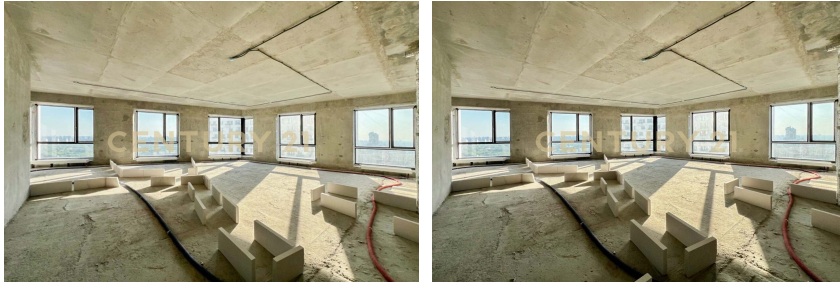

Олеся Викторовна

Богдан
Агент

+7 (495) 008-21-21

obogdan@century21pp.ru

ФАНТАСТИЧЕСКИЙ ВИД на панораму города, Крылатские холмы, гребной канал, Дом бизнес-класса. Оперативный показ. Видовая квартира в СЗАО, Хорошево-Мневники, находится на ул. Народного Ополчения д 15. к3. Если вы мечтаете о квартире с прекрасным видом на Москва-реку, Серебряный бор, то эта квартира для Вас. Жить в стиле SKY -для тех кто любит вершины! Квартира площадью 81.7 м2, Панорамные окна. Потолки 3,1м. Квартира без отделки, что позволит вам сделать все на свой вкус. Входные группы выполнены в стиле Шанель, лифты KONE скоростные, подземный паркинг. Свой парк на уровне 4 этажа на кровле стилобата, с прогулочными зонами. Жилой комплекс находится на территории Wellton Park, площадью 12 гектар, со своей общей территорией. Рядом находи... >> <https://www.century21.ru/nedvizhimost/moskva-prodaza-3-komnatnoi-kvartiry-817m2-2953-etaz>

Москва, Хорошёво-Мнёвники, Хорошёво-Мнёвники, Народного Ополчения ул., 15, к 3

Олеся Викторовна

Богдан
Агент

+7 (495) 008-21-21

obogdan@century21pp.ru

ФАНТАСТИЧЕСКИЙ ВИД на панораму города, Крылатские холмы, гребной канал, Дом бизнес-класса. Оперативный показ. Видовая квартира в СЗАО, Хорошево-Мневники, находится на ул. Народного Ополчения д 15. к3. Если вы мечтаете о квартире с прекрасным видом на Москва-реку, Серебряный бор, то эта квартира для Вас. Жить в стиле SKY -для тех кто любит вершины! Квартира площадью 81.7 м2, Панорамные окна. Потолки 3,1м. Квартира без отделки, что позволит вам сделать все на свой вкус. Входные группы выполнены в стиле Шанель, лифты KONE скоростные, подземный паркинг. Свой парк на уровне 4 этажа на кровле стилобата, с прогулочными зонами. Жилой комплекс находится на территории Wellton Park, площадью 12 гектар, со своей общей территорией. Рядом находи... >> <https://www.century21.ru/nedvizhimost/moskva-prodaza-3-komnatnoi-kvartiry-817m2-2953-etaz>