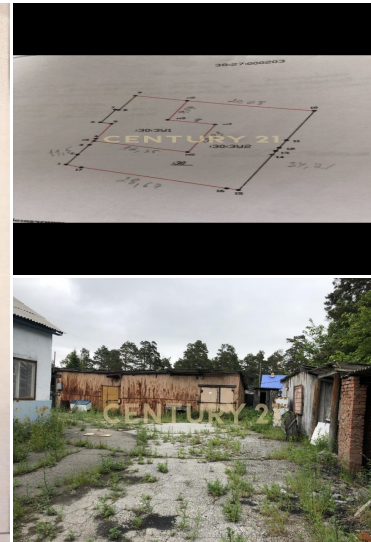

CENTURY 21

Недвижимость мира

Продажа коммерческое 7сот., ?/? этаж

1 400 000 ₽

7сот.

?

?

<https://www.century21.ru/nedvizhimost/prodaza-kommerceskoe-7sot-etaz>

Шелехов, Култукский тракт, Матросова, 53

Здравствуйтесь Продам земельный участок в собственности в самом центре частного сектора города Шелехова улица Матросова 53в . Асфальтированная дорога. Электричество,вода все рядом,на участке этого нет. Остановка напротив. Участок огорожен,имеются складские ветхие постройки. 38:27:000203:609, 7 соток Земли >> <https://www.century21.ru/nedvizhimost/prodaza-kommerceskoe-7sot-etaz>