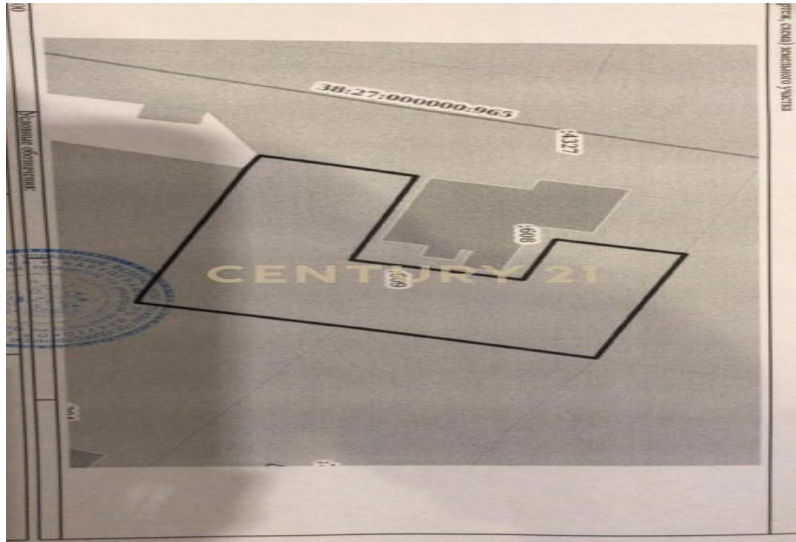

Шелехов, Култукский тракт, Матросова, 53

Здравствуйтесь Продам земельный участок в собственности в самом центре частного сектора города Шелехова улица Матросова 53в . Асфальтированная дорога. Электричество,вода все рядом,на участке этого нет. Остановка напротив. Участок огорожен,имеются складские ветхие постройки. 38:27:000203:609, 7 соток Земли >> <https://www.century21.ru/nedvizhimost/prodaza-kommerceskoe-7sot-etaz>