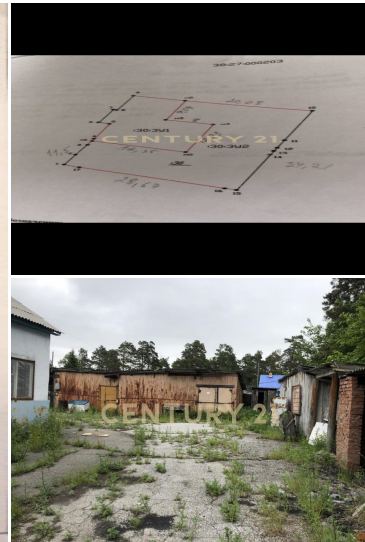

Шелехов, Култукский тракт, Матросова, 53

Шелехов г, Шелеховский, улица Матросова 53, продается участок, 7 соток, Здравствуйте Продам земельный участок в собственности в самом центре частного сектора города Шелехова улица Матросова 53в . Асфальтированная дорога. электричество, вода все рядом, на участке этого нет. Остановка напротив. Участок огорожен, имеются складские ветхие постройки. 38:27:000203:609, 7 соток Земли Арт. 22534011 -> <https://www.century21.ru/nedvizhimost/prodaza-kommerceskoe-7sot-etaz>