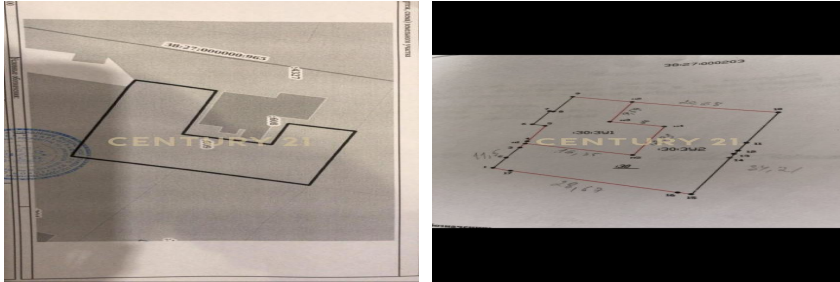

Шелехов, Култукский тракт, Матросова, 53

Кобякова Елизавета
Агент

+7 (950) 144-70-00
kobyakova.elizaveta@century21.ru

Шелехов г, Шелеховский, улица Матросова 53, продается участок, 7 соток, Здраствуйте Продам земельный участок в собственности в самом центре частного сектора города Шелехова улица Матросова 53в . Асфальтированная дорога. электричество,вода все рядом,на участке этого нет. Остановка напротив. Участок огорожен,имеются складские ветхие постройки. 38:27:000203:609, 7 соток Земли Арт. 22534011 >>
<https://www.century21.ru/nedvizhimost/prodaza-kommerceskoe-7sot-etaz>