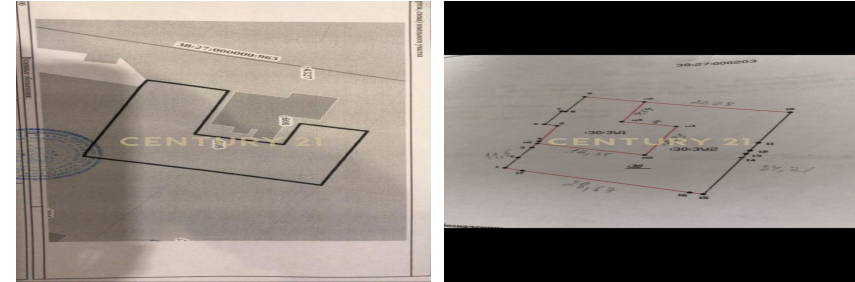

+7 (950) 144-70-00
kobyakova.elizaveta@century21.ru

Шелехов г, Шелеховский, улица Матросова 53, продается участок, 7 соток, Здраствуйте Продам земельный участок в собственности в самом центре частного сектора города Шелехова улица Матросова 53в . Асфальтированная дорога. электричество,вода все рядом,на участке этого нет. Остановка напротив. Участок огорожен,имеются складские ветхие постройки. 38:27:000203:609, 7 соток Земли Арт. 22534011 >>
<https://www.century21.ru/nedvizhimost/prodaza-kommerceskoe-7sot-etaz>

Продажа квартиры +7 (950) 144-70-00
Продажа квартиры +7 (950) 144-70-00
Продажа квартиры +7 (950) 144-70-00
Продажа квартиры +7 (950) 144-70-00
Продажа квартиры +7 (950) 144-70-00
Продажа квартиры +7 (950) 144-70-00
Продажа квартиры +7 (950) 144-70-00
Продажа квартиры +7 (950) 144-70-00
Продажа квартиры +7 (950) 144-70-00
Продажа квартиры +7 (950) 144-70-00
Продажа квартиры +7 (950) 144-70-00