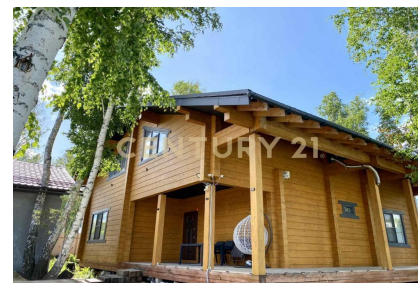

Калашникова Вероника
Эксперт

+7 (914) 873-98-41

kalashnikova.veronika@century21.ru

Молодежный п, продается коттедж, бкомнат(а) в, 8 соток, общ. пл. дома 263 кв.м., 2 санузла, балкон/лоджия, евроремонт, Предлагаю к продаже прекрасный дом из клееного премиум бруса (200*150) с площадью участка 8 соток в березовой роще . на 12 км Байкальского тракта (левая сторона). Общая площадь дома 263 кв.м, отдельно стоящий гараж на 2 машины с автоматическими воротами.. Дом состоит из двух этажей: 1 этаж: большая кухня-гостиная с выходом на террасу и вторым светом, прихожая с просторной гардеробной у входа., техническая — бойлерная, санузел с душевой кабиной, гостевая зона с диваном, телевизором и гардеробной. 2 этаж: спальная комната со своим санузлом, ванной и кедровой бочкой на парогенераторе, вторая спальная ,которая рассчитана на д... >> <https://www.century21.ru/nedvizhimost/225613715-prodaza-doma-263m2-2-etaza>

Продажа дома +7 (914) 873-98-41
Продажа дома +7 (914) 873-98-41
Продажа дома +7 (914) 873-98-41
Продажа дома +7 (914) 873-98-41
Продажа дома +7 (914) 873-98-41
Продажа дома +7 (914) 873-98-41
Продажа дома +7 (914) 873-98-41
Продажа дома +7 (914) 873-98-41
Продажа дома +7 (914) 873-98-41
Продажа дома +7 (914) 873-98-41
Продажа дома +7 (914) 873-98-41

CENTURY 21

Продажа дома 263м², 2 этажа

22 000 000 ₺

263м² ? ? ?

Молодежный