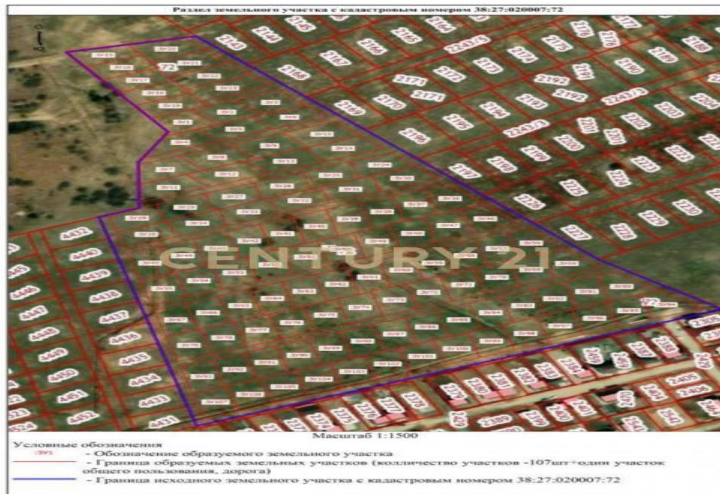

CENTURY 21

Недвижимость мира

Продажа коммерческое бсот., ?/? этаж

620 000 ₽

бсот.

?

?

<https://www.century21.ru/nedvizhimos/selexov-prodaza-kommerceskoe-6sot-etaz>

Шелехов, Култукский тракт, ДНП КП Ясная Поляна

Коттеджный Поселок Ясная Поляна днп, Шелеховский, продается участок, 6 соток, Здравствуйте Эксперт по недвижимости Кобякова Елизавета Продаются земельные участки ,все что обведено на 1 фотографии ,по каждому уточняйте,участки быстро продаются! Категория земель: Земли сельскохозяйственного назначения ВРИ: Для ведения личного подсобного хозяйства участки по 6 соток участки без воды,света и канализации,там все это сделать можно не проблема,рядом в СНТ это все есть Документы готовы к продаже ,все в собственности,походит ипотека и готовы рассмотреть обмен Звоните скорее! >> <https://www.century21.ru/nedvizhimos/selexov-prodaza-kommerceskoe-6sot-etaz>