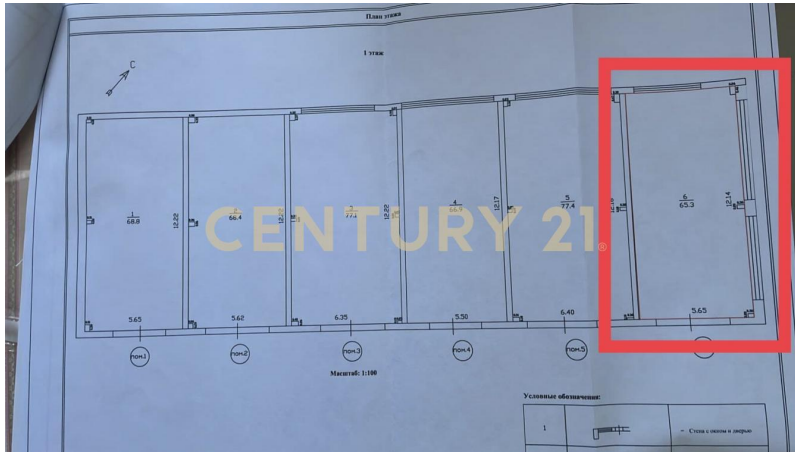

CENTURY 21

Недвижимость мира

Аренда производственное помещение 66м², 1/1 этаж

30 000 ₽

66м²

1

?

Шелехов, Култукский тракт, Строителей и Монтажников проспект, 1/2

<https://www.century21.ru/nedvizhmost/arenda-proizvodstvennoe-pomeshhenie-66m2-11-etaz>

Здравствуй! Предлагаю вашему вниманию в аренду нежилое помещение в городе Шелехове, ул.Строителей и Монтажников 1, самое начало, возле ГАИ, первая линия от дороги: Помещение общая площадь от 66 до 77 кв.м., уточните Отопление центральное, помещения теплые, без ремонта, вода, канализации нет, туалет уличный Каждое машин. место на улице стоит + 2000 в месяц Высота потолков 4,5м. Электричество + отопление оплачивается отдельно согласно счетчикам, 15 кв. мощность Территория огорожена, доступ 24/7 Берется залог депозит 10000, возвращается при выезде Заключается договор Помещение сдается на долгосрочную аренду, платежеспособным арендаторам, торга нет При желании делается ремонт и все возможные улучшения для вашей работы за ваш счет Можно установить автоматические... >> <https://www.century21.ru/nedvizhmost/arenda-proizvodstvennoe-pomeshhenie-66m2-11-etaz>