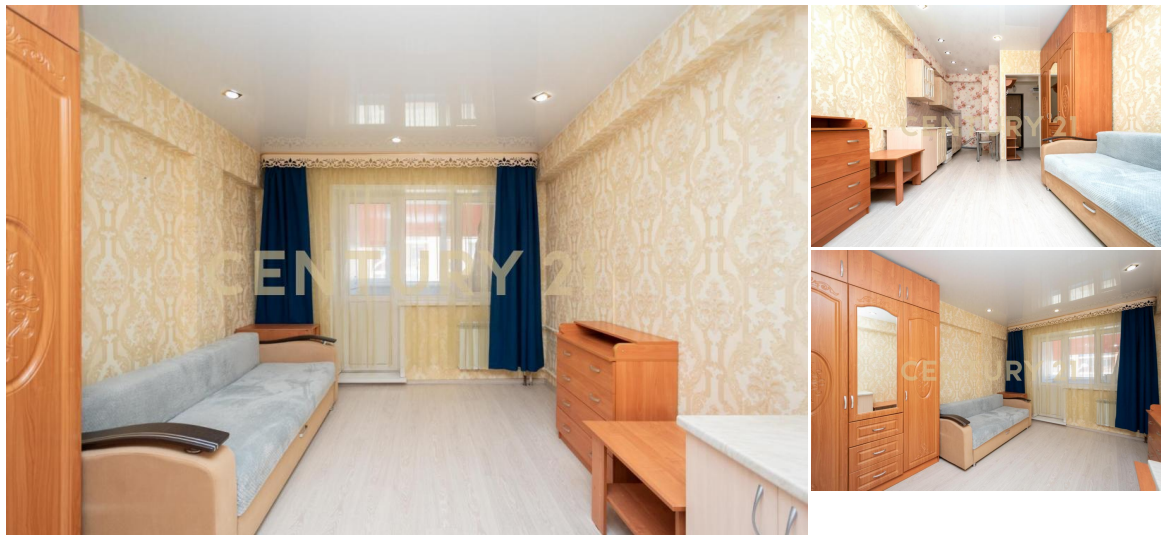

## Продажа студии 24.2м<sup>2</sup>, 4/5 этаж

3 120 000 ₽

24.2м<sup>2</sup>

4

1

<https://www.century21.ru/nedvizhimost/prodaza-studii-242m2-45-etaz>

Маркова, Березовый Микрорайон, 137

Дорогие покупатели! Представляю вашему вниманию студию 24.2м<sup>2</sup> + 2.2м<sup>2</sup> (балкон) в м-не Березовый (Маркова). Удачное расположение. Остановка, магазины рядом. Мебель, техника остается. Балкон застеклен и утеплен. На балконе встроенные шкафы. Также есть квартиры в других домах в мкр Березовый. По наличию квартир пишите в сообщениях. Если есть вопросы, звоните! Записывайтесь на просмотр! **ДОБАВЬТЕ В ИЗБРАННОЕ**, чтобы не потерять объявление. Если по каким-то причинам Вы не смогли дозвониться, напишите свой номер в сообщениях, я обязательно Вам перезвоню. Наша компания поможет Вам одобрить ипотеку на самых выгодных условиях и в максимально короткие сроки. Ваша сделка пройдет комфортно и безопасно. Звоните, договоримся о просмотре в удобное для вас время!... >>