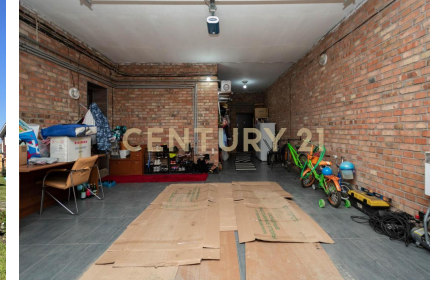

Захленюк Мария
Агент

+7 (908) 663-18-25
zahlenyuk.mariya@century21.ru

Миловиды снт, Южный тупик 14, продается коттедж, 5комнат(а) в, 12 соток, общ. пл. дома 231.4 кв.м., 2 санузла, 2 балкона, евроремонт, В продаже 2х этажный коттедж из кирпича — Площадь дома 231 кв.м. — Земельный участок 12 сот — Баня — Теплый гараж — Подвал Находится в коттеджном послке Миловиды (между ЖК «Современник» и п. Пивовариха) . 10-15 минут до Октябрьского и Куйбышевского районов города. Дом полностью кирпичный, снаружи красная кирпич. Пять комнат. Камин. Гардеробная. Хоз. комната. Вода — скважина. Септик 10 куб.м. Электро отопление, теплые полы, водонагреватели. Встроенный гараж 40 кв. м. с автоматическими воротами. Видеонаблюдение. Подвал. Зимний курятник из пенобетона Рядом построены новые детский сад и школа. В в... >> <https://www.century21.ru/nedvizhimost/iuznyi-per-prodaza-doma-2314m2-2-etaza>

Продажа дома +7 (908) 663-18-25
Продажа дома +7 (908) 663-18-25
Продажа дома +7 (908) 663-18-25
Продажа дома +7 (908) 663-18-25
Продажа дома +7 (908) 663-18-25
Продажа дома +7 (908) 663-18-25
Продажа дома +7 (908) 663-18-25
Продажа дома +7 (908) 663-18-25
Продажа дома +7 (908) 663-18-25
Продажа дома +7 (908) 663-18-25
Продажа дома +7 (908) 663-18-25

CENTURY 21
Недвижимость мира

CENTURY 21
Недвижимость мира

Продажа дома 231.4м², 2 этажа
17 500 000 ₺

📏 231.4м² 🗺️ ? 🏠 ?

Миловиды, Южный тупик, 14