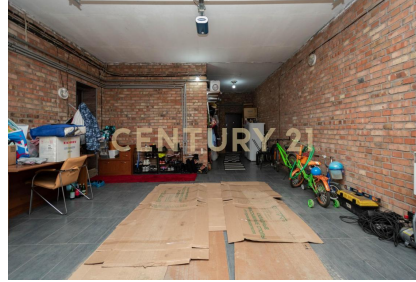

CENTURY 21
Недвижимость мира

Продажа дома 231.4м², 2 этажа
17 500 000 ₺

📏 231.4м² 🗺️ ? 🏠 ?

Миловиды, Южный тупик, 14