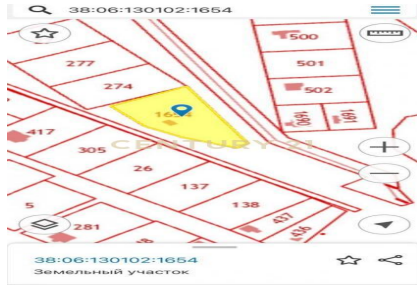

CENTURY 21

Недвижимость мира
<https://www.century21.ru/nedvizhimost/zelenaiia-prodaza-kommerceskoe-19sot-etaz>

Продажа коммерческое 19сот., ?/? этаж

2 150 000 ₺

19сот. ? ?

Мамоны, Зелёная, 12

Бутырин Сергей
Агент