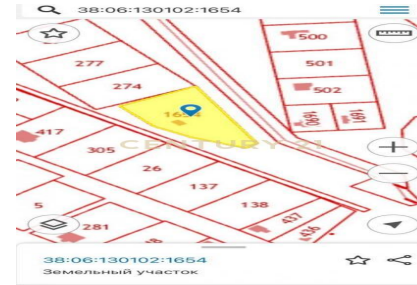

CENTURY 21

Продажа коммерческое 19сот., ?/? этаж

CENTURY 21

Недвижимость мира
<https://www.century21.ru/nedvizhimost/zelenaiia-prodaza-kommerceskoe-19sot-etaz>

2 150 000 ₺

19сот. ? ?

Мамоны, Зелёная, 12

Бутырин Сергей
Агент