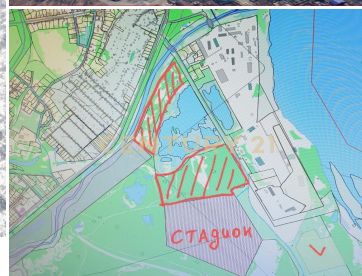

Иркутск, Ленинский, Полярная, 2а/1

Предлагается к покупке право водопользования водного объекта в границах Иркутска. ЭКСКЛЮЗИВНО в CENTURY21 Иркутск* *на основании агентского договора с продавцом. Месторасположение - Ленинский район, ул. Главная Кировская, Пруд №1 на полуострове в слиянии рек Иркут и Ангара. Площадь акватории - 12,52 Га. Назначение участка водопользования - Размещение плавательных средств, размещение других объектов и сооружений, иное обустройство акватории водного объекта. Договор водопользования заключен до 31.12.2038 г, Собственник - РФ, водопользователь - Физическое лицо. Доступ к участку водопользования осуществляется по автодороге с кадастровым номером 38:36:000002:11440. Возможные виды использования - обустройство понтонных причалов, стоянка водного т... >> <https://www.century21.ru/nedvizhmost/prodaza-zemlia-kommerceskaia-1252sot-11-etaz>