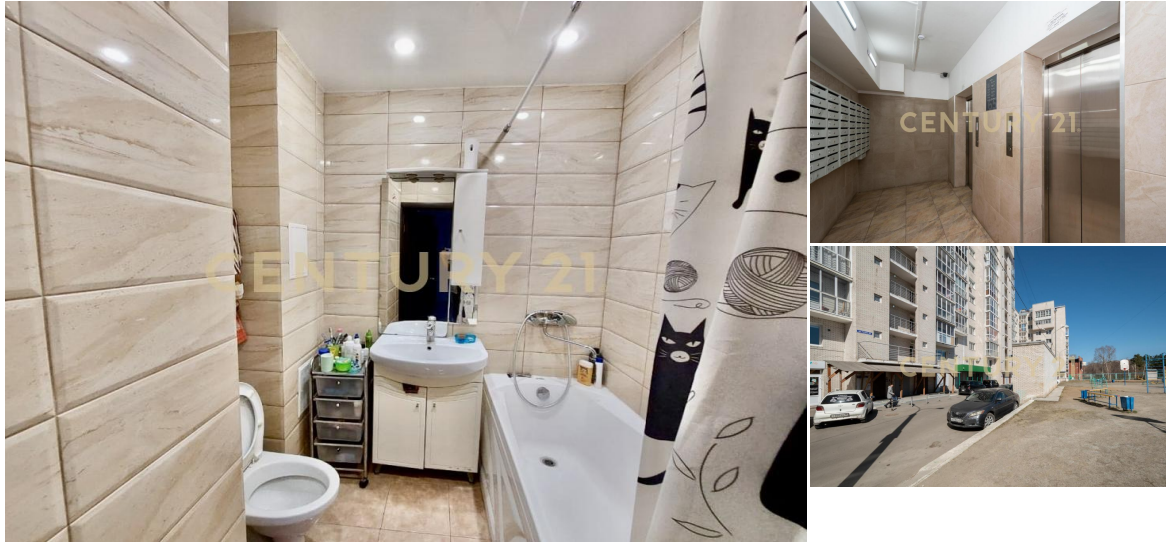

CENTURY 21

Недвижимость мира

Продажа 2-комнатной квартиры 55.7м², 9/15 этаж

7 800 000 ₽

55.7м²

9

2

[https://www.century21.ru/nedvizhimost/prodaza-](https://www.century21.ru/nedvizhimost/prodaza-2-komnatnoi-kvartiry-557m2-915-etaz)

Иркутск, Свердловский, Гоголя, 65

2-komnatnoi-kvartiry-557m2-915-etaz

Покупайте 2-х комнатную квартиру в центре Свердловского района, Глазковская роща, в двух шагах от ИРГУПС Монолитно-кирпичный дом от застройщика Востсибстрой , 2014 года. Два лифта. Отличная звукоизоляция, девятый этаж, расположена в середине дома, окна выходят на солнечную сторону, тихий двор. Выполнен хороший ремонт, общая площадь квартиры 55.7м² плюс балкон, спальня 18м², просторная кухня-гостиная, прачечная. Квартира светлая и теплая. Вся мебель и встроенная техника остается вам. Возле дома есть паркинг, в круговую камеры видеонаблюдения. Стоит ли говорить о микроклимате в этом районе.. В шаговой доступности различные учебные заведения: ИРГУПС, школы, детские сады, роща Звездочка, очень развитой инфраструктуре можно только позавидовать, д... >>