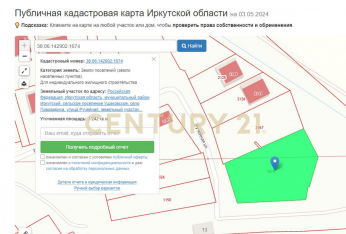

Пивовариха, Ручейная

etaz

**СРОЧНАЯ ПРОДАЖА** Предлагаем вашему вниманию участок в центре поселка Пивовариха 12,5 соток, по факту 15 соток Участок ровный, отсыпан и подготовлен к строительству Вашего дома Крайний на этой улице Есть возможность подключения центральной воды и электричества Один собственник, документы в порядке Звоните! >> <https://www.century21.ru/nedvizhimost/ul-ruceinaia-prodaza-kommerceskoe-12sot-etaz>