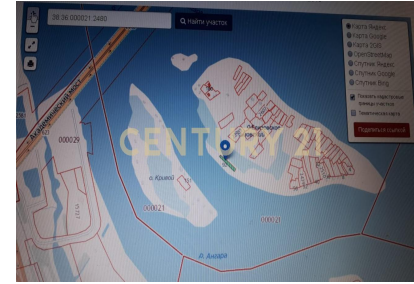

+7 (914) 010-24-90
elena.agarkova@century21.ru

Иркутск г, Свердловский округ, СТ Елизовское 92, продается участок, 5.29 соток, Мечта рыбака! Если Вы рыбак или Вам нравится отдых в тишине, то это то, что Вам нужно! Шикарный участок 15 сот (10 из них природоохранная зона, в собственности 5,3 сот.) в Вашем распоряжении! На участке есть постройки (дом и баня, которые требуют реставрации). Дом небольшой, на сваях, подтоплению не подвержен. С одной стороны остров Кривой и вид на Академгородок (ЖК Сигма, спорт-парк Поляна), а с другой на остров Конный. Добраться до острова можно только по воде. Звоните, узнавайте, покупайте! Наша компания гарантирует безопасность проведения сделки по покупке недвижимости. Крупнейшая в мире сеть агентств недвижимости Century 21 на рынке с 1971 года. >> <https://www.century21.ru/nedvizhimost/irkutsk-prodaza-kommerceskoe-5sot-etaz>

CENTURY 21
Недвижимость мира

Продажа коммерческое 5сот., ?/? этаж
1 500 000 ₪

5сот. ? ? ?

Иркутск, СТ Елизовское, 92

Елена Агаркова
Агент

+7 (914) 010-24-90
elena.agarkova@century21.ru

Иркутск г, Свердловский округ, СТ Елизовское 92, продается участок, 5.29 соток, Мечта рыбака! Если Вы рыбак или Вам нравится отдых в тишине, то это то, что Вам нужно! Шикарный участок 15 сот (10 из них природоохранная зона, в собственности 5,3 сот.) в Вашем распоряжении! На участке есть постройки (дом и баня, которые требуют реставрации). Дом небольшой, на сваях, подтоплению не подвержен. С одной стороны остров Кривой и вид на Академгородок (ЖК Сигма, спорт-парк Поляна), а с другой на остров Конный. Добраться до острова можно только по воде. Звоните, узнавайте, покупайте! Наша компания гарантирует безопасность проведения сделки по покупке недвижимости. Крупнейшая в мире сеть агентств недвижимости Century 21 на рынке с 1971 года. >> <https://www.century21.ru/nedvizhimost/irkutsk-prodaza-kommerceskoe-5sot-etaz>