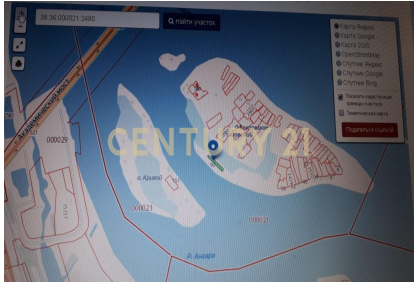

CENTURY 21
Недвижимость мира

<https://www.century21.ru/nedvizhimost/prodaza-kommerceskoe-5sot-etaz>

Продажа коммерческое 5сот., ?/? этаж
1 500 000 ₪

5сот. ? ? ?

Иркутск, СТ Елизовское, 92