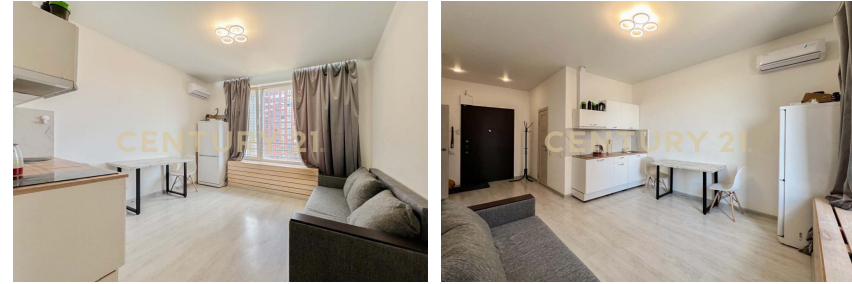

**Диана Борисовна
Бедоева**
Агент

+7 (964) 508-21-21
d.bedoeva@century21pp.ru

Продается 1 комнатная квартира в ЖК Бизнес класса "FreeDom". Комплекс расположен на берегу Москва реки на Шелепихинской набережной. В квартире выполнен ремонт, есть все необходимое для проживания. Кирпично-монолитный дом с фасадом из закаленного стемалита и металла, клинкерной плитки и декоративного кирпича освещены декоративной подсветкой в виде гор. Комплекс полностью огорожен, имеет три КПП, обеспечен круглосуточной охраной и видеонаблюдением. Дом введен в эксплуатацию. Вся территория комплекса оформлена в виде ландшафтного парка с разными зонами отдыха и представляет собой приватный двор, который разбит на отдельные зоны: детский городок, фонтан в окружении зеленых насаждений и скамеек, спортивная площадка. Для жителей дома предусм... >>
<https://www.century21.ru/nedvizhimost/prodaza-1-komnatnoi-kvartiry-363m2-1527-etaz>

Продажа квартиры
+7 (964) 508-21-21
Продажа квартиры
+7 (964) 508-21-21
Продажа квартиры
+7 (964) 508-21-21
Продажа квартиры
+7 (964) 508-21-21
Продажа квартиры
+7 (964) 508-21-21
Продажа квартиры
+7 (964) 508-21-21
Продажа квартиры
+7 (964) 508-21-21
Продажа квартиры
+7 (964) 508-21-21
Продажа квартиры
+7 (964) 508-21-21
Продажа квартиры
+7 (964) 508-21-21
Продажа квартиры
+7 (964) 508-21-21

CENTURY 21 Premium Property