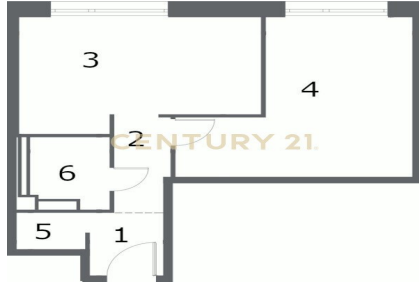

CENTURY 21

Столичная недвижимость
<https://www.century21.ru/nedvizhimost/prodaza-1-komnatnoi-kvartiry-447m2-335-etaz>

**Продажа 1-комнатной квартиры
44.7м², 3/35 этаж**

17 000 000 ₺

44.7м² 3 1

Москва, Даниловский, Даниловский